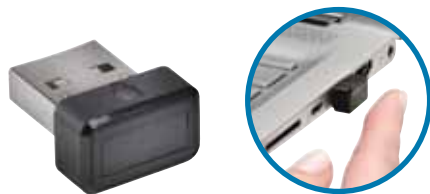

VeriMark™ Fingerprint Key

K6797WW

- Skälbar åtkomst direkt för Windows-datorer och -plattformar, inklusive biometrisk inloggning för Windows Hello™
- Överlägsen biometrisk prestanda och läsbarhet som överträffar branschstandarderna för felaktig avvisningsfrekvens (3 %) och felaktig godkännandefrekvens (0,002 %)
- FIDO U2F-certifiering som säkerställer smidig samverkan med tjänster, däribland Google, Dropbox, GitHub och Facebook
- Lösenordshanterare med stöd för populära verktyg som Dashlane, LastPass (Premium), Keeper (Premium) och Roboform