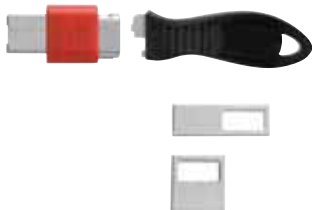

USB-portlås med blockerare

K67913WW

- Blockerar multipla angränsande portar med ett lås och tillåter fortsatt säker användning av auktoriserade USB-enheter
- Reducerar risken för dataläckage, datastöld och ej auktoriserade uppladdningar
- Mjukvarufri lösning blockerar fysiskt USB-portar från ej auktoriserad åtkomst