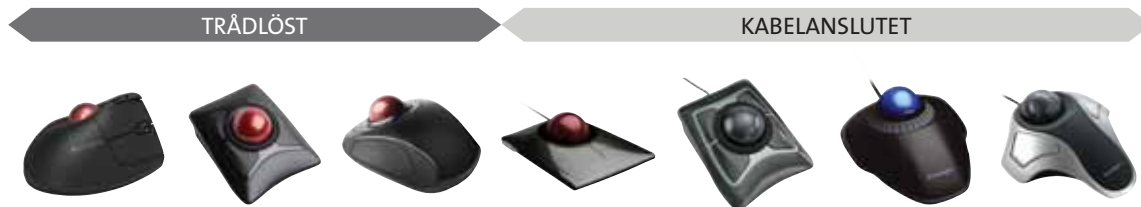

Pro Fit Elite® Vertical Wireless Trackball (vertikal trådlös styrkula)	Expert Mouse® trådlös styrkula	Orbit® trådlös mobil styrkula	SlimBlade™ kabelansluten styrkula	Expert Mouse® kabelansluten styrkula	Orbit® kabelansluten styrkula med skrollring	Orbit® kabelansluten optisk styrkula
Artikelkod	K75326WW	K72359WW	K72352EU	K72327EU	64325	K72337EU K72500WW	64327EU
Trådlöst	✓	✓	✓				
Kabelanslutet				✓	✓	✓	✓
Anslutning				USB	USB	USB	USB
AES-kryptering			✓				
Kulstorlek	34 mm	55 mm	32 mm	55 mm	55 mm	40 mm	40 mm
Skrollring	✓	✓	✓ (Pek)		✓	✓	
Knappar	10	4	2	4	4	2	2
Borttagbart handsstödd		✓			✓	✓	
Ambidextrös		✓	✓	✓	✓	✓	✓
KensingtonWorks™ *	✓	✓	✓	✓	✓	✓	✓

Bluetooth®

2.4 GHz trådlös anslutning via USB-dongel

* Ladda ned KensingtonWorks™-mjukvaran på [kensington.com/software](https://www.kensington.com/software)