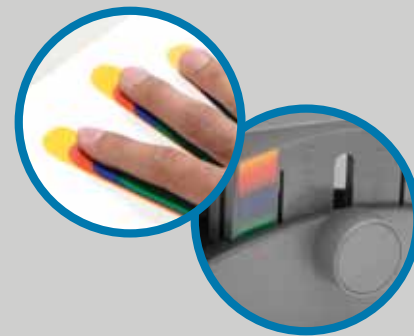

 **SmartFit®**

Varje SmartFit®-produkt har en färgkodad justering för optimal passning. Mät din hand med den medföljande mallen och fastställ din färg för SmartFit®-komfort. Justera sedan din SmartFit®-produkt för att passa dig.