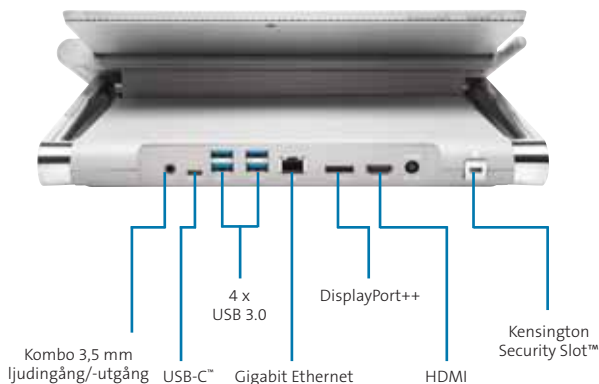

# SD7000 Surface™ Pro-dockningsstation

K62917EU

SD7000 levererar den ultimata Surface™-upplevelsen. SD7000 som bygger på Microsofts egenutvecklade Surface Connect-teknik är en kraftfull dockningsstation som ger användarna möjlighet att använda två externa bildskärmar, USB-kringutrustning och ett kabelanslutet nätverk, samtidigt som de strömförsörjer sin Surface™ Pro.

## Kompatibel med Surface™ Pro 7, 6, 5 (2017) och 4

- 4K vid 30 Hz videoutmatning till dubbla bildskärmar eller 4K vid 60 Hz videoutmatning till en bildskärm via DisplayPort++ och HDMI
- 4 x USB 3.0-portar (upp till 5 Gbps, 5 V/0,9 A), 1 x USB-C™-port för datasynkronisering (upp till 5 Gbps för data enbart, 5 V/3 A)
- Magnetisk anslutning för Surface-pennan
- Valbart låskit säkrar Surface Pro för att avskräcka stöldförsök (olika nycklar – K62918EU/huvudnyckel – K63251M)
- Gigabit Ethernet-port ger 1 Gbps anslutning för kabelanslutet nätverk