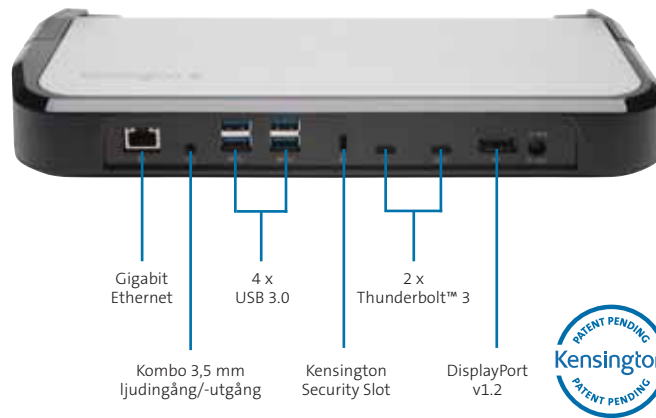

LD5400T Thunderbolt™ 3 dockningsstation med K-Fob™ smart lås

För flera användare med admin kontroll – K39470M
För flexibla skrivbordsplatser, kontorshotell och delade arbetsytor

- Thunderbolt™-teknik – upp till 40 Gbps dataöverföringshastighet
- 5K (5120x2880 @ 60 Hz) för en bildskärm eller 4K (4096x2160 @ 60 Hz) för dubbla bildskärmar
- 85 W strömtillförsel för kompatibla modeller
- Passar tunna och lätta bärbara datorer med 11–15” skärmstorlek
- Kompatibel med Windows® 10 och macOS® 10.13 eller senare

LD4650P USB-C™ universal dockningsstation med K-Fob™ smart lås

För flera användare med admin kontroll – K38401M
För flexibla skrivbordsplatser, kontorshotell och delade arbetsytor

- USB-C™-teknik – upp till 10 Gbps dataöverföringshastighet
- 2K videoutmatning för dubbla monitorer
- 60W strömtillförsel för kompatibla modeller
- Passar tunna och lätta bärbara datorer med 11–15” skärmstorlek
- Kompatibel med Windows® 10