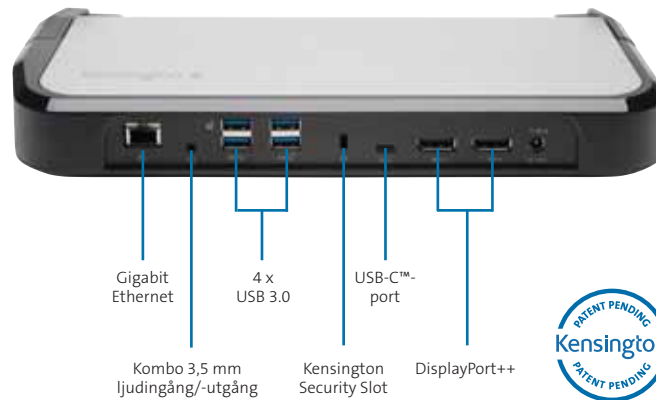

# LD5400T Thunderbolt™ 3 dockningsstation med K-Fob™ smart lås

För flera användare med admin kontroll – K39470M  
För flexibla skrivbordsplatser, kontorshotell och delade arbetsytor

- Thunderbolt™-teknik – upp till 40 Gbps dataöverföringshastighet
- 5K (5120x2880 @ 60 Hz) för en bildskärm eller 4K (4096x2160 @ 60 Hz) för dubbla bildskärmar
- 85 W strömtillförsel för kompatibla modeller
- Passar tunna och lätta bärbara datorer med 11–15” skärmstorlek
- Kompatibel med Windows® 10 och macOS® 10.13 eller senare

# LD4650P USB-C™ universal dockningsstation med K-Fob™ smart lås

För flera användare med admin kontroll – K38401M  
För flexibla skrivbordsplatser, kontorshotell och delade arbetsytor

- USB-C™-teknik – upp till 10 Gbps dataöverföringshastighet
- 2K videoutmatning för dubbla monitorer
- 60W strömtillförsel för kompatibla modeller
- Passar tunna och lätta bärbara datorer med 11–15” skärmstorlek
- Kompatibel med Windows® 10