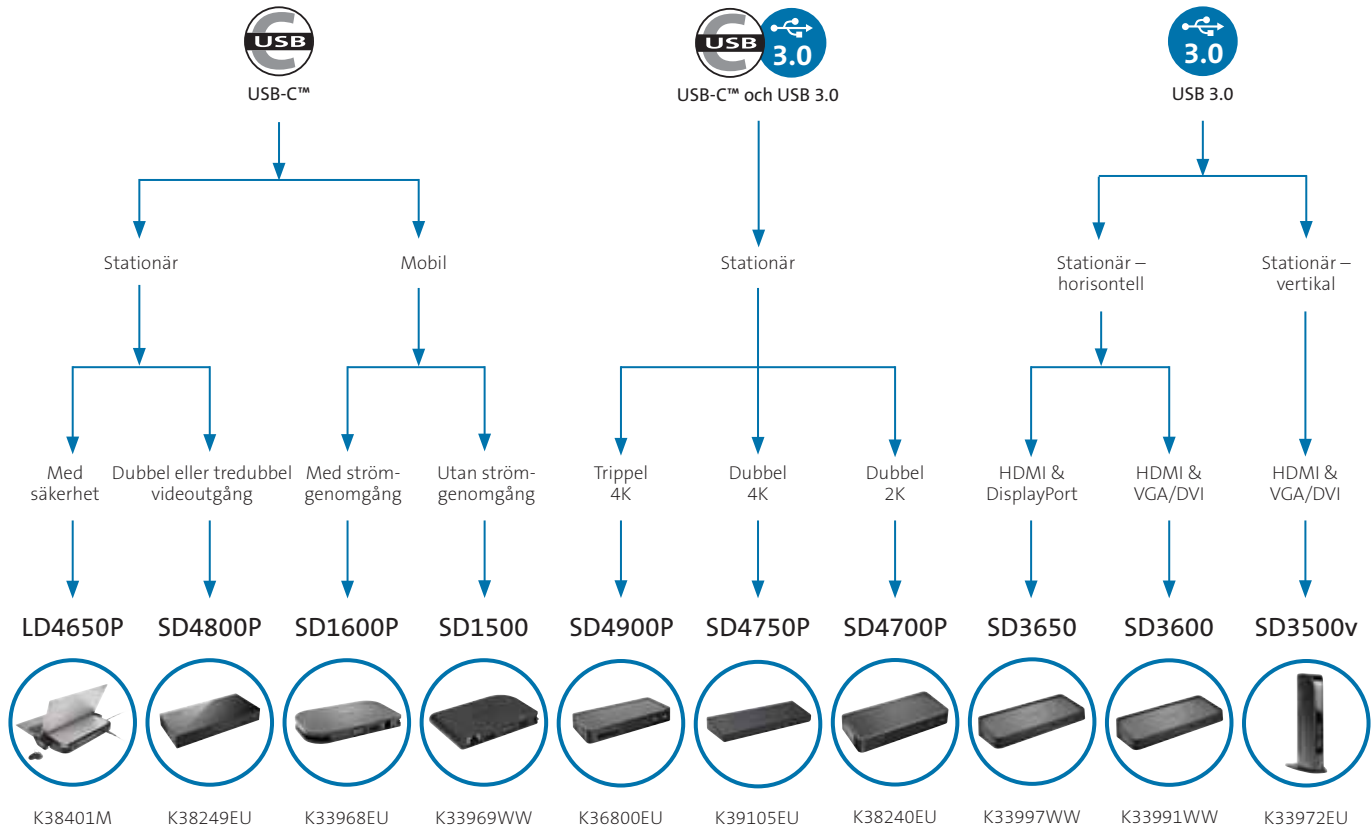

... dockningslösningen

Individuella produktspecifikationer finns på sidan 54–56