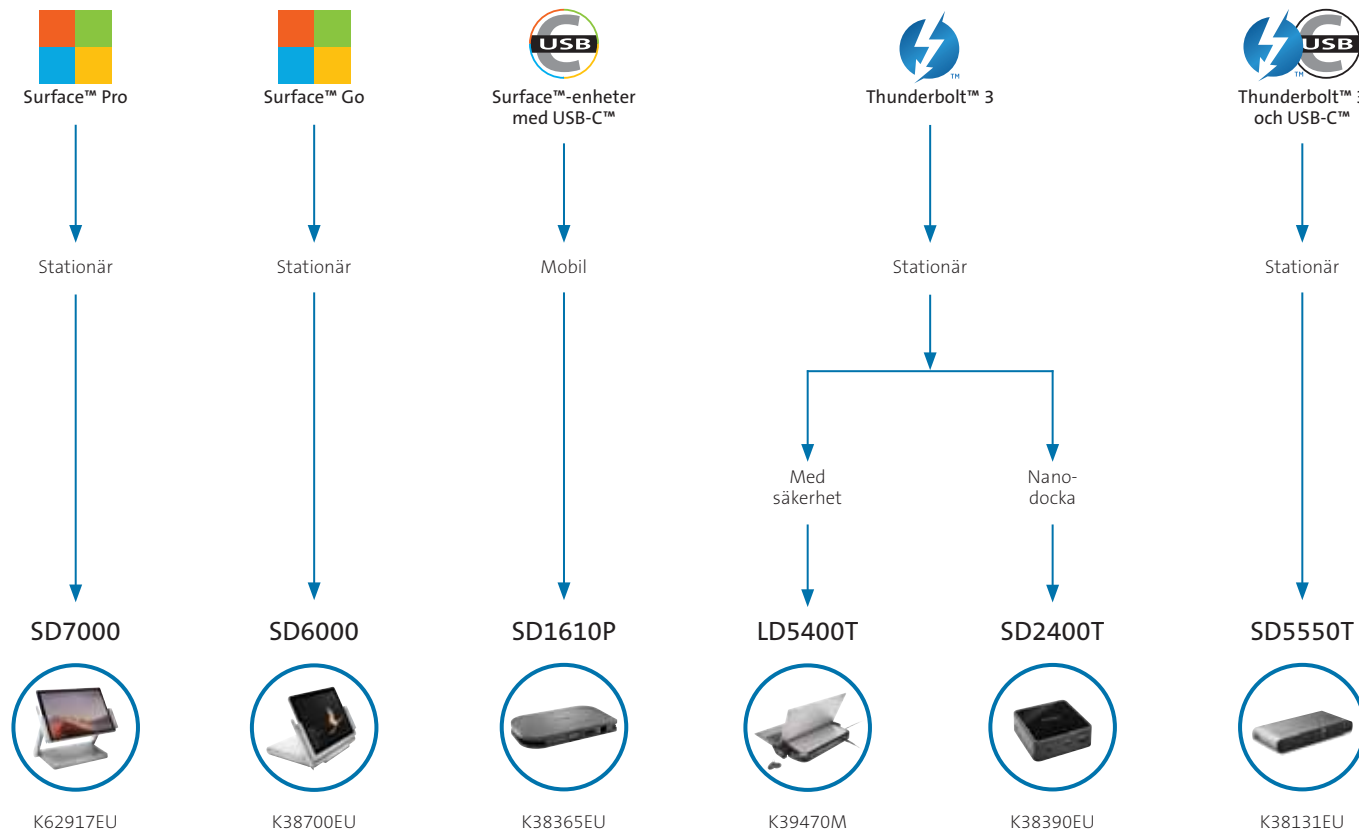

Välj den bästa ...

Individuella produktspecifikationer finns på sidan 54–56