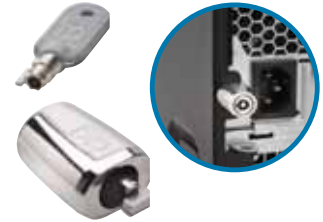

MicroSaver® 2.0 Chassislås med nyckel – singelnyckel

K64430S

- T-Bar™-låsteknologi fäster i standard Kensington Security Slot™
- Vår patenterade Hidden Pin-teknologi gör låsen säkrare genom att minska risken för manipulering
- 5 mm nyckelsystem är standard i hela sortimentet – en huvudnyckel för olika låstyper
- Hållbara komponenter av rostfritt stål

Besök www.kensington.com/securityselector för att hitta rätt lås