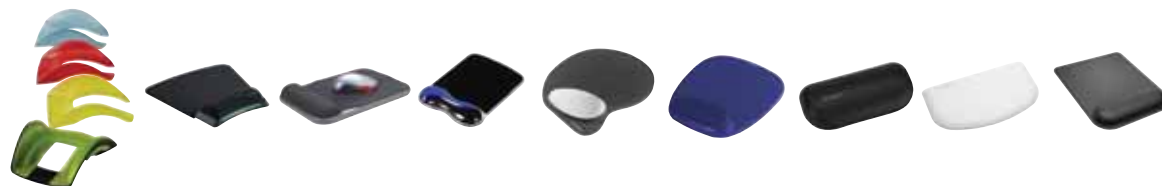

Musmattor och handledsstöd – kategoriöversikt

Kensington®

	SmartFit® Conform handledsmatta	SmartFit® Höjdjusterbar musmatta	Höjdjusterbar gelmusmatta	Duo gelmusmattor med handledsstöd	Gelmusmattor med handledsstöd	Skummusmattor med handledsstöd	ErgoSoft™ handledsstöd för standard mus	ErgoSoft™ handledsstöd för tunn mus/pekplatta	ErgoSoft™ handledsstöd för standard musmatta
Artikelkod	K55787EU	K55793EU	57711	62401 (blå/rök) 62402 (röd/svart) 62399 (svart/rök)	62386 (svart) 64273 (blå) 62404 (svart/grå)	62384 (svart) 64271 (blå)	K52802WW (svart) K50432EU (grå)	K52803EU (svart) K50436EU (grå)	K52888EU (svart) K50437EU (grå)
Material	Silikon	Gel	Gel	Gel	Gel	Skum	Gel	Gel	Gel
Höjdjusterbar	✓	✓	✓						
Torkas rent	✓			Endast handledsstöd			✓	✓	✓
Ambidextrös	✓	✓	✓	✓	✓	✓	✓	✓	✓
Bakteriedödande		✓							
SmartFit®	✓	✓							
FIRA-testad	✓	✓	✓	✓		✓	✓