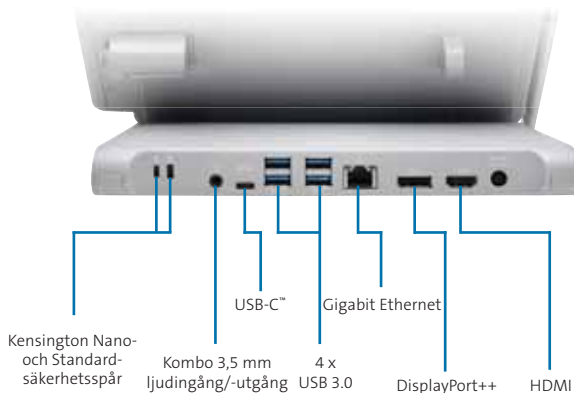

**Kompatibel med Surface™ Go.**

- Produkten bygger på Microsofts egenutvecklade Surface Connect-teknik så att användarna tryggt kan ansluta för en smidig docknings- och laddningsupplevelse
- Säkra Surface Go och docka med den valbara låsmodulen och välj mellan Kensingtons betrodda standard (K62918EU) eller anpassade (K63251M) nyckellösningar
- 4 x USB 3.0-portar (5 V/0,9 A), 1 x USB-C™-port för datasynkronisering (5 V/3 A), 1 x 3,5 mm kombinerad ljudport och 1 x Gigabit Ethernet-port
- Anslut enkelt till externa bildskärmar, TV-apparater eller projektorer via HDMI eller DisplayPort (Single 4K vid 60 Hz; Dual 4K vid 30 Hz)
- Genomtänkta designelement, som förbättrat luftflöde, bättre värmeavledning och integrerade stift, gör att investeringen håller längre
- Utnyttja designen med gångjärn för att luta Surface Go i en perfekt vinkel, använd den integrerade Surface Pen-magneten och lägg enkelt till ett Kensington sekretesskärmsfilter (K55900EU, 626663, 626664 eller 626665 – se sidan 36) för visuell säkerhet
- Kompatibel med Kensington DockWorks™