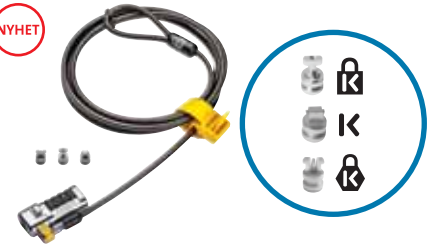

ClickSafe® 2.0 3-i-1-nyckellås för bärbar dator

K68102EU

- Säkrar enheter med antingen standard Kensington Security Slot™ (T-Bar™), kilspår eller Nano Security Slot™
- Ger säkerhet i ett klick för bärbara datorer, vilket ökar de anställdas efterlevnad
- 5 mm nyckelsystem är standard i hela sortimentet – en huvudnyckel för olika låstyper
- Gångjärn som kan vridas och vändas ger rörelsefrihet, vilket gör det enkelt att sätta in nyckeln
- Skärsäker kabel i kolstål
- Register & Retrieve™-program

NYHET