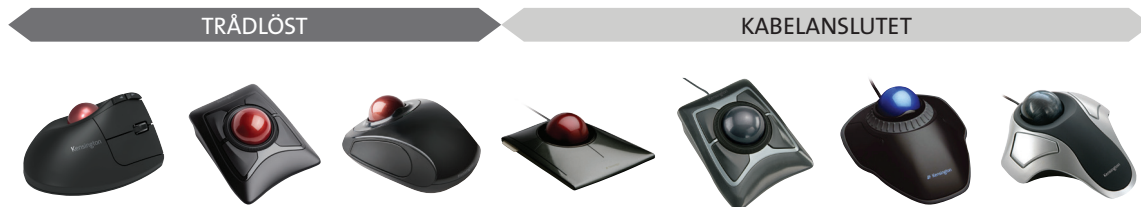

Expert Mouse® kabelanslutna styrkula

64325

- Prisvinnande skrollring låter dig skanna upp och ner för sidor med enkelhet
- Stor 55 mm kula för maximal precision, kontroll och komfort
- DiamondEye™ optisk spårningsteknik för utmärkt markörkontroll och -noggrannhet
- Avtagbart handledsstöd
- KensingtonWorks™-programvaran anpassar knappar, markörer och skrollhastigheten
- Kompatibel med Windows® 10, 8.1, 8, 7 och macOS® 10.8 eller senare

Orbit®-styrkula med skrollring

K72337EU | K72500WW

- Svart/blå kula – K72337EU
- Vit/silverfärgad kula – K72500WW
- Roterbara skrollringen runt styrkulan för klickfri skrollning
- Inkluderar handledsstöd för ytterligare komfort
- KensingtonWorks™-programvaran anpassar knappar, markörer och skrollhastigheten
- Kompatibel med Windows® 10, 8.1, 8, 7 och macOS® 10.8 eller senare

Orbit® optisk styrkula

64327EU

- Kompakt design som tar mycket mindre plats än en mus
- Optisk spårningsteknologi ger förstklassig precision
- Ambidextrös design för vänster- eller högerhänta användare
- Plug & Play-installation
- KensingtonWorks™-programvaran anpassar knappar, markörer och skrollhastigheten
- Kompatibel med Windows® 10, 8.1, 8, 7 och macOS® 10.8 eller senare

	Pro Fit Elite® Vertical Wireless Trackball (vertikal trådlös styrkula)	Expert Mouse® trådlös styrkula	Orbit® trådlös mobil styrkula	SlimBlade™ kabelansluten styrkula	Expert Mouse® kabelansluten styrkula	Orbit® kabelansluten styrkula med skrollring	Orbit® kabelansluten optisk styrkula
Artikelkod	K75326WW	K72359WW	K72352EU	K72327EU	64325	K72337EU K72500WW	64327EU
Trådlöst	✓	✓	✓				
Kabelanslutet				✓	✓	✓	✓
Anslutning	 	 		USB	USB	USB	USB
AES-kryptering			✓				
Kulstorlek	34 mm	55 mm	32 mm	55 mm	55 mm	40 mm	40 mm
Skrollring	✓	✓	✓ (Pek)		✓	✓	
Knappar	10	4	2	4	4	2	2
Borttagbart handsstöd		✓			✓	✓	
Ambidextrös		✓	✓	✓	✓	✓	✓
KensingtonWorks™ *	✓	✓	✓	✓	✓	✓	✓