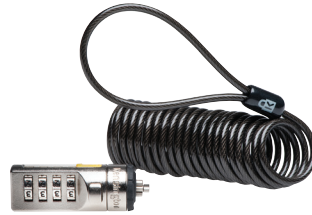

MicroSaver® 2.0 Ultrastarkt lås för bärbar dator

K64432WW

- T-Bar™-låsteknologi fäster i standard Kensington Security Slot™
- Vår patenterade Hidden Pin-teknologi gör låsen säkrare genom att minska risken för manipulering
- 5 mm nyckelsystem är standard i hela sortimentet – en huvudnyckel för olika låstyper
- Extra tjock (8 mm) kabel i kolstål erbjuder ultimata skärsäkerhet
- Gångjärn som kan vridas och vändas

MicroSaver® 2.0 Portabelt lås för bärbar dator

K64423WW

- T-Bar™-låsteknologi fäster i standard Kensington Security Slot™
- Vår patenterade Hidden Pin-teknologi gör låsen säkrare genom att minska risken för manipulering
- 5 mm nyckelsystem är standard i hela sortimentet – en huvudnyckel för olika låstyper
- Gångjärn som kan vridas och vändas ger rörelsefrihet, vilket gör det enkelt att sätta i nyckeln
- Självupprullande kabel i kolstål

För anpassade nyckellösningar, se sidan 26–28

Lås för standard Kensington Security Slot™ (T-Bar™)

Kombinationslås för bärbar dator

K64675EU | K64674EU

- T-Bar™-låsteknologi fäster i standard Kensington Security Slot™
- Återställningsbar sifferkombination på fyra hjul med 10 000 möjliga kombinationer
- Version med serienummer (K64674EU – paket med 25) gör det enkelt att hämta de förinställda kombinationerna
- Tryckknappsdesign för enhandsinstallation av låset
- Register & Retrieve™-program

MicroSaver® 2.0 Chassislås med nyckel – singelnyckel

K64430S

- T-Bar™-låsteknologi fäster i standard Kensington Security Slot™
- Vår patenterade Hidden Pin-teknologi gör låsen säkrare genom att minska risken för manipulering
- 5 mm nyckelsystem är standard i hela sortimentet – en huvudnyckel för olika låstyper
- Hållbara komponenter av rostfritt stål