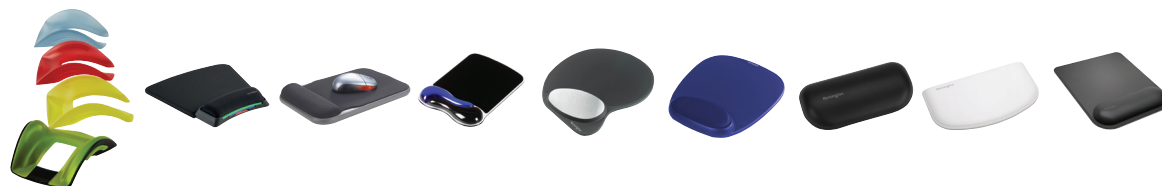

Musmattor och handledsstöd – kategoriöversikt

Kensington®

	SmartFit® Conform handledsmatta	SmartFit® Höjdjusterbar musmatta	Höjdjusterbar gelmusmatta	Duo gelmusmattor med handledsstöd	Gelmusmattor med handledsstöd	Skummusmattor med handledsstöd	ErgoSoft™ handledsstöd för standard mus	ErgoSoft™ handledsstöd för tunn mus/pekplatta	ErgoSoft™ handledsstöd för standard musmatta
Artikelkod	K55787EU	K55793EU	57711	62401 (blå/rök) 62402 (röd/svart) 62399 (svart/rök)	62386 (svart) 64273 (blå) 62404 (svart/grå)	62384 (svart) 64271 (blå)	K52802WW (svart) K50432EU (grå)	K52803EU (svart) K50436EU (grå)	K52888EU (svart) K50437EU (grå)
Material	Silikon	Gel	Gel	Gel	Gel	Skum	Gel	Gel	Gel
Höjdjusterbar	✓	✓	✓						
Torkas rent	✓			Endast handledsstöd			✓	✓	✓
Ambidextrös	✓	✓	✓	✓	✓	✓	✓	✓	✓
Bakteriedödande		✓							
SmartFit®	✓	✓							
FIRA-testad	✓	✓	✓	✓		✓	✓