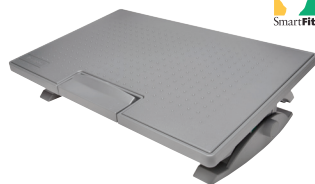

SmartFit® SoleMate™ Pro ergonomiskt fotstöd

K50409EU

- SmartFit®-systemet förenklar idealisk höjdpositionering med vetenskapligt bevisad forskning – se sidan 98
- Ergonomgodkänd för att förbättra hållning, främja cirkulation och stödja rygg- och benkomfort
- Justerbar i höjddled med lägen mellan 90 mm och 120 mm för användare med olika längd
- Fotpedaler med låskontroll