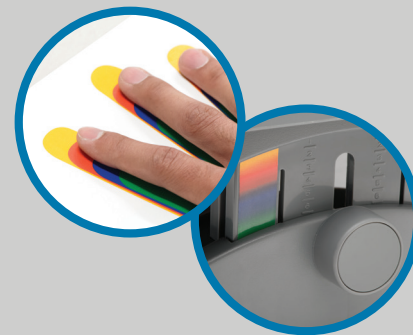

Hälsa och välbefinnande

Kensington®

Fit for Work
Fit for Life™

Fot

Handled

Nacke

Rygg

Alla verksamheter är beroende av sina anställda och smarta företag ser till att de mår bra. **Kensington-serien med ergonomiska produkter** är designad för att tillhandahålla en lösning för kroppens alla områden. Vårt unika SmartFit®-system betyder att det bästa alternativet nu är det enklaste. Enkel storleksbestämning och justering betyder att du alltid hittar den rätta lösningen för hela ditt team.

 **SmartFit®**

Varje SmartFit®-produkt har en färgkodad justering för optimal passning. Mät din hand med den medföljande mallen och fastställ din färg för SmartFit®-komfort. Justera sedan din SmartFit®-produkt för att passa dig.