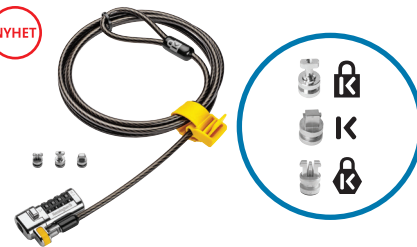

Gångjärn som kan vridas och vändas ger rörelsefrihet, vilket gör det enkelt att sätta i nyckeln

ClickSafe® 3-i-1-lås för bärbar dator

NYHET

ClickSafe® 2.0 3-i-1-nyckellås för bärbar dator

K68102EU

- Säkrar enheter med antingen standard Kensington Security Slot™ (T-Bar™), kilspår eller Nano Security Slot™
- Ger säkerhet i ett klick för bärbara datorer, vilket ökar de anställdas efterlevnad
- 5 mm nyckelsystem är standard i hela sortimentet – en huvudnyckel för olika låstyper
- Gångjärn som kan vridas och vändas ger rörelsefrihet, vilket gör det enkelt att sätta in nyckeln
- Skärsäker kabel i kolstål
- Register & Retrieve™-program

NYHET

ClickSafe® 3-i-1-kombinationslås för bärbar dator

K68105EU

- Säkrar enheter med antingen standard Kensington Security Slot™ (T-Bar™), kilspår eller Nano Security Slot™
- Ger säkerhet i ett klick för bärbara datorer, vilket ökar de anställdas efterlevnad
- Sifferkod på 4 hjul med upp till 10 000 möjliga kombinationer
- Gångjärn som kan vridas och vändas ger rörelsefrihet
- Skärsäker kabel i kolstål
- Register & Retrieve™-program