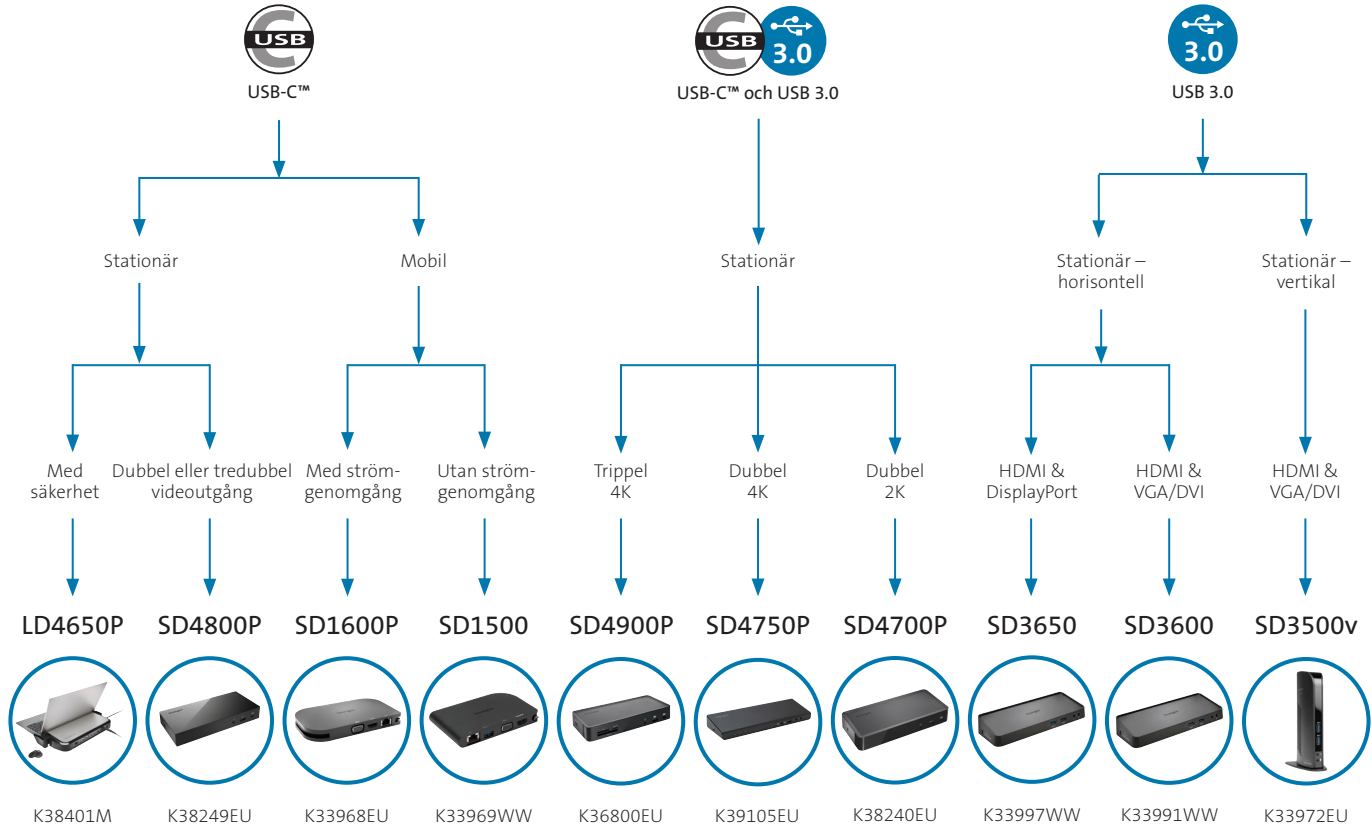

... dockningslösningen

Individa produktspifikationer finns på sidan 54–56