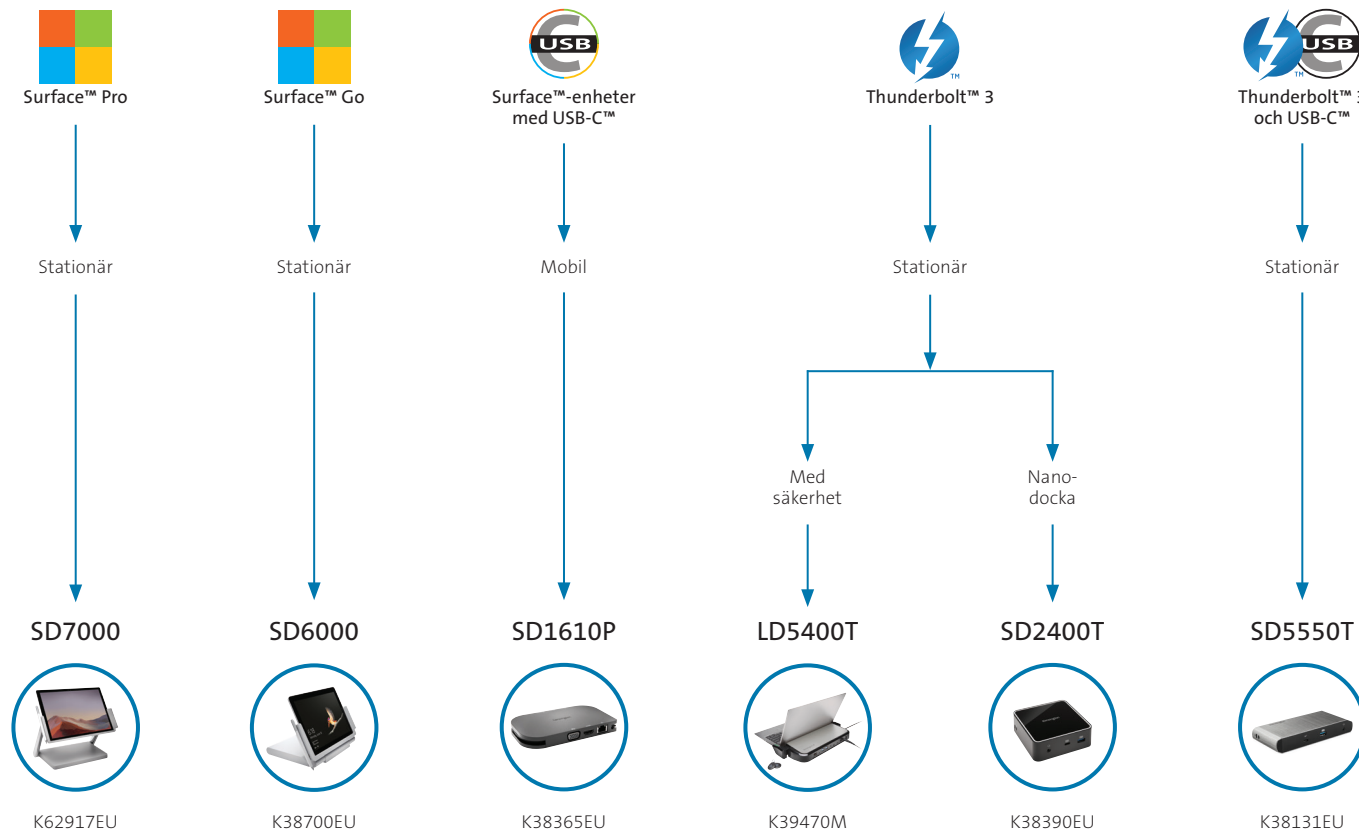

Välj den bästa ...

Individuella produktspecifikationer finns på sidan 54–56