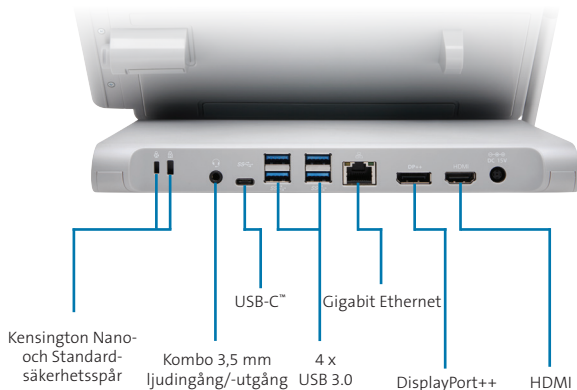

SD7000 levererar den ultimata Surface™-upplevelsen. SD7000 som bygger på Microsofts egenutvecklade Surface Connect-teknik är en kraftfull dockningsstation som ger användarna möjlighet att använda två externa bildskärmar, USB-kringutrustning och ett kabelanslutet nätverk, samtidigt som de strömförsörjer sin Surface™ Pro.

Kompatibel med Surface™ Pro 7, 6, 5 (2017) och 4

- 4K vid 30 Hz videoutmatning till dubbla bildskärmar eller 4K vid 60 Hz videoutmatning till en bildskärm via DisplayPort++ och HDMI
- 4 x USB 3.0-portar (upp till 5 Gbps, 5 V/0,9 A), 1 x USB-C™-port för datasynkronisering (upp till 5 Gbps för data enbart, 5 V/3 A)
- Magnetisk anslutning för Surface-pennan
- Valbart låskit säkrar Surface Pro för att avskräcka stöldförsök (olika nycklar – K6291EU/huvudnyckel – K63251M)
- Gigabit Ethernet-port ger 1 Gbps anslutning för kabelanslutet nätverk

Idealisk för point-of-sale-platser och utbildningsmiljöer.

Kompatibel med Surface™ Go.

- Produkten bygger på Microsofts egenutvecklade Surface Connect-teknik så att användarna tryggt kan ansluta för en smidig docknings- och laddningsupplevelse
- Säkra Surface Go och docka med den valbara låsmodulen och välj mellan Kensingtons betrodda standard (K62918EU) eller anpassade (K63251M) nyckellösningar
- 4 x USB 3.0-portar (5 V/0,9 A), 1 x USB-C™-port för datasykronisering (5 V/3 A), 1 x 3,5 mm kombinerad ljudport och 1 x Gigabit Ethernet-port
- Anslut enkelt till externa bildskärmar, TV-apparater eller projektorer via HDMI eller DisplayPort (Single 4K vid 60 Hz; Dual 4K vid 30 Hz)
- Genomtänkta designelement, som förbättrat luftflöde, bättre värmeavledning och integrerade stift, gör att investeringen håller längre
- Utnyttja designen med gångjärn för att luta Surface Go i en perfekt vinkel, använd den integrerade Surface Pen-magneten och lägg enkelt till ett Kensington sekretesskärmmfilter (K55900EU, 626663, 626664 eller 626665 – se sidan 36) för visuell säkerhet
- Kompatibel med Kensington DockWorks™