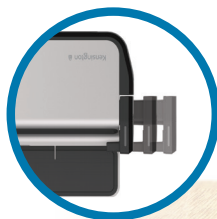

Dockningsstationer för bärbara datorer med K-Fob™ smart lås

Kensington kombinerar en bäst-i-klassen-dockningsupplevelse med nästa generationens låsteknik för bärbara datorer och levererar två revolutionerande 2-i-1-lösningar för dockning och låsning.

Varje låsstation för bärbara datorer erbjuder förbättrad anslutningsbarhet och produktivitet samtidigt som den minskar stöldrisken för bärbara datorer och förbättrar efterlevnad av företagens säkerhetsprotokoll.

Säkrar tunna och lätta bärbara datorer på 11–15”, inklusive modeller från Apple, Dell, HP, Lenovo och andra tillverkare.

Justerbara säkerhetsarmar

Fungerar med 11”–15” tunna och lätta bärbara datorer