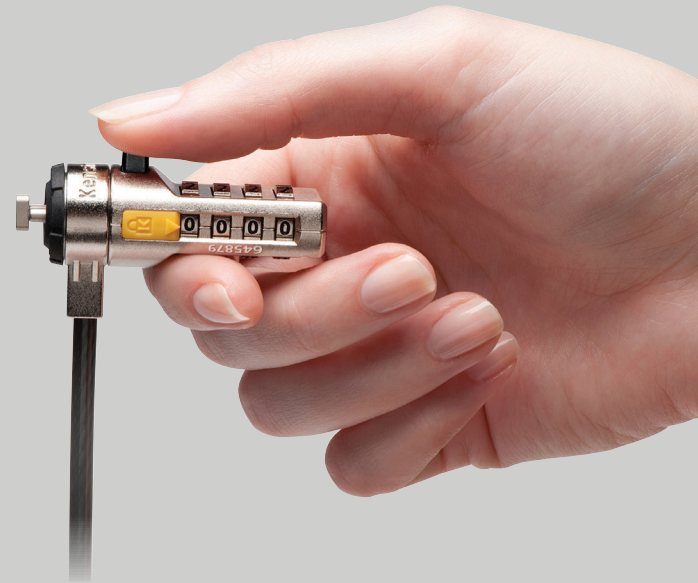

Kombinationslås med serienummer

En mer praktisk lösning när många lås används

Varje kombinationslås med serienummer levereras med ett serienummer inetsat på låshuvudet, tillsammans med en förinställd kombinationskod på etiketten.

Kensingtons molnbaserade tjänst Register & Retrieve™ gör det möjligt för IT-cheferna att tilldela varje lås till en användare tillsammans med kombinationskoden. Varje paket med 25 lås levereras med ett ark, vilket gör tilldelningen enkel.

Koderna kan hämtas när som helst, vilket gör detta perfekt för bortglömda kombinationer eller när en användare lämnar organisationen.

För mer information kontakta: contact@kensington.com