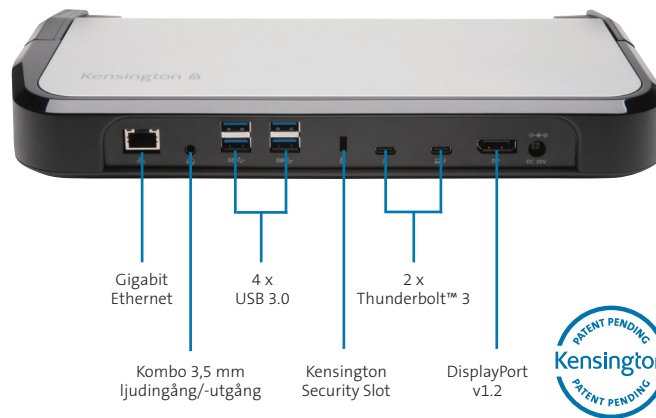

LD5400T Thunderbolt™ 3 dockningsstation med K-Fob™ smart lås

För flera användare med admin kontroll – K39470M
För flexibla skrivbordsplatser, kontorshotell och delade arbetsytor

- Thunderbolt™-teknik – upp till 40 Gbps dataöverföringshastighet
- 5K (5120x2880 @ 60 Hz) för en bildskärm eller 4K (4096x2160 @ 60 Hz) för dubbla bildskärmar
- 85 W strömtillförsel för kompatibla modeller
- Passar tunna och lätta bärbara datorer med 11–15” skärmstorlek
- Kompatibel med Windows® 10 och macOS® 10.13 eller senare

LD4650P USB-C™ universal dockningsstation med K-Fob™ smart lås

För flera användare med admin kontroll – K38401M
För flexibla skrivbordsplatser, kontorshotell och delade arbetsytor

- USB-C™-teknik – upp till 10 Gbps dataöverföringshastighet
- 2K videoutmatning för dubbla monitorer
- 60W strömtillförsel för kompatibla modeller
- Passar tunna och lätta bärbara datorer med 11–15” skärmstorlek
- Kompatibel med Windows® 10