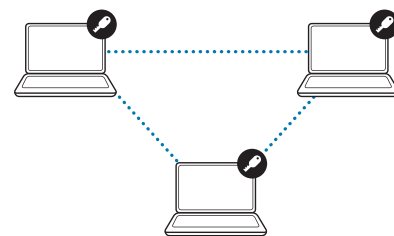

Likanyckel

Alla nycklar öppnar alla lås

Ge större flexibilitet och frihet genom att erbjuda identiska nycklar som är gemensamma för en avdelning, ett kontor eller ett labb och ger åtkomst till all utrustning. Denna lösning erbjuder ett stabilt säkerhetsskydd mot stöld av utomstående utan att medarbetarnas åtkomst och produktivitet begränsas, vilket utnyttjar avdelningens budget på ett effektivt sätt.

Fördel: Delad kontroll i och med att alla nycklar öppnar alla lås

Branscher: Polisstationer, bibliotek, skyltning och point-of-sale-platser i butiker

Perfekt för: Specialiserade miljöer där medarbetarna kan låna med sig gemensamma bärbara datorer, surfplattor, projektorer och annan gemensam maskinvara

För mer information kontakta: contact@kensington.com