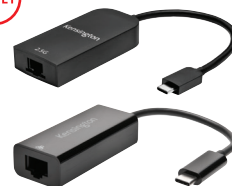

- USB 3.1 Gen 1-teknik för SuperSpeed-dataöverföring och synkronisering i upp till 5 Gbps – 10x snabbare än USB 2.0
- Plug & Play-installation
- Gjuten kontakt av metallinjektion förhindrar att de böjs
- Kompatibel med Windows® 10 och 8.1; macOS® 10.10 eller senare; Chrome OS™