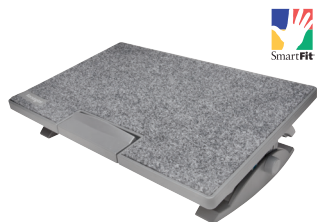

SmartFit® SoleMate™ Pro Elite ergonomiskt fotstöd

K50345EU

- SmartFit®-systemet förenklar idealisk höjdpositionering med vetenskapligt bevisad forskning – se sidan 98
- Ergonomgodkänd för att förbättra hållning, främja cirkulation och stödja rygg- och benkomfort
- Justerbar i höjddled med lägen mellan 90 mm och 120 mm för användare med olika längd
- Fotpedaler med låskontroll
- Halkfri tygta som är enkel att rengöra