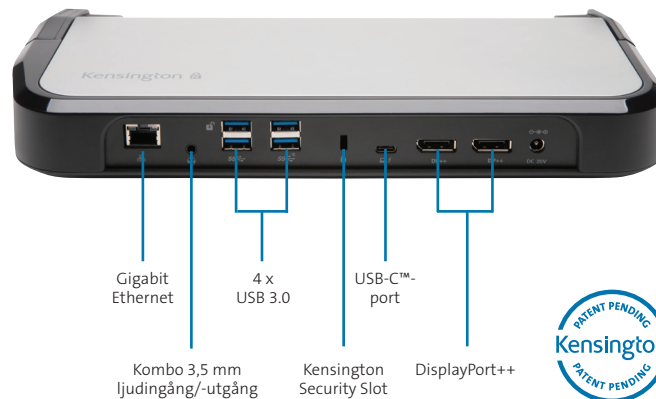

Säkrar tunna och lätta bärbara datorer på 11–15”, inklusive modeller från Apple, Dell, HP, Lenovo och andra tillverkare.

Justerbara säkerhetsarmar

Fungerar med 11”–15” tunna och lätta bärbara datorer

Bakre anslutningar

K-Fob™-teknik för smart lås

Krypterad säkerhet med enkelheten hos nyckellösa lås

LD5400T Thunderbolt™ 3 dockningsstation med K-Fob™ smart lås

För flera användare med admin kontroll – K39470M
För flexibla skrivbordsplatser, kontorshotell och delade arbetsytor

LD4650P USB-C™ universal dockningsstation med K-Fob™ smart lås

För flera användare med admin kontroll – K38401M
För flexibla skrivbordsplatser, kontorshotell och delade arbetsytor

- USB-C™-teknik – upp till 10 Gbps dataöverföringshastighet
- 2K videoutmatning för dubbla monitorer
- 60W strömtillförsel för kompatibla modeller
- Passar tunna och lätta bärbara datorer med 11–15” skärmstorlek
- Kompatibel med Windows® 10

SD3500v USB 3.0 Universal dockningsstation

K33972EU

- Dubbel 2K-videoutgång via HDMI och DVI
- DVI-till-VGA och DVI-till-HDMI-adaptor inklusive större bildskärmskompatibilitet
- Dataöverföring med superhastighet upp till 5 Gbps
- Gigabit-Ethernet-anslutning för kabelanslutet nätverk och internetåtkomst
- Audio 2.0 för förbättrat ljud
- Kompatibel med Windows® 10, 8.1, 8 & 7 och macOS® 10.13