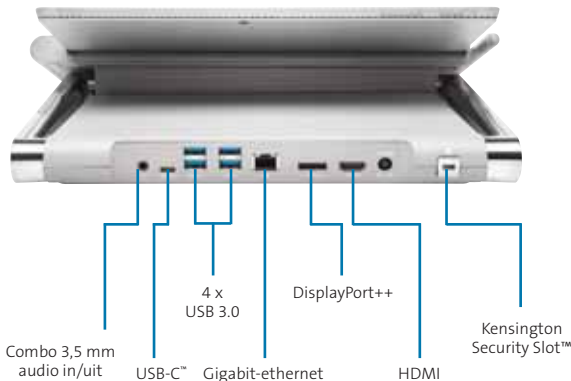

## LD4650P USB-C™ Universeel Dock met K-Fob™ Smart Lock

Meerdere gebruikers met beheerderstoezicht - K38401M  
Voor flexplekken, hotelling en/of gedeelde werkplekken

- USB-C™ technologie - tot 10 Gbps overdrachtssnelheid
- 2K video-output voor twee monitoren
- 60 W stroomvoeding voor compatibele modellen
- Voor dunne en lichte laptops met schermgrootte van 11-15 inch
- Compatibel met Windows® 10

## SD7000 Surface™ Pro Docking Station

K62917EU

Maak optimaal gebruik van uw Surface™ Pro met de SD7000. De SD7000 is een krachtig docking station op basis van Microsofts eigen Surface Connect-technologie waarmee u de Surface™ Pro niet alleen van stroom voorziet, maar ook kunt verbinden met twee externe monitoren, USB-randapparaten en een bekabeld netwerk. **Compatibel met Surface™ Pro 7, 6, 5 (2017) en 4**

- 4K bij 30 Hz video-output voor twee monitoren of 4K bij 60 Hz video-output voor enkele monitor via DisplayPort++ en HDMI
- 4 USB 3.0-poorten (tot 5 Gbps, 5V/0,9A), 1 USB-C™-poort voor gegevenssynchronisatie (alleen tot 5 Gbps, 5V/3A).
- Magnetische verbinding voor Surface Pen
- De optionele vergrendelingskit beveilt de Surface Pro tegen diefstal (Keyed Different - K62918EU/Master Keyed - K63251M)
- Gigabit-ethernetpoort voor 1 Gbps bekabelde netwerkverbinding