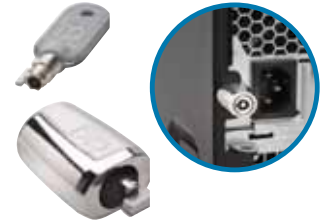

### Combination Portable Laptopslot

K64670EU

- T-Bar™ vergrendelingstechnologie kan aan het standaard-Kensington Security Slot™ worden bevestigd
- Opnieuw in te stellen viercijferige code met 10.000 mogelijke combinaties
- Ontwerp met drukknop voor het installeren van het slot met één hand
- Zelfprollende stalen kabel versterkt met koolstof
- Register & Retrieve™ programma

### Desktop & Peripherals Locking Kit 2.0

K64424WW

- T-Bar™ vergrendelingstechnologie kan aan het standaard-Kensington Security Slot™ worden bevestigd
- 2 adapters en kabelklem voor de beveiliging van randapparatuur
- Ankerplaat voor het veilig vergrendelen van apparaten zonder een Kensington Security Slot™
- Snijbestendige, met koolstof versterkte staakabel