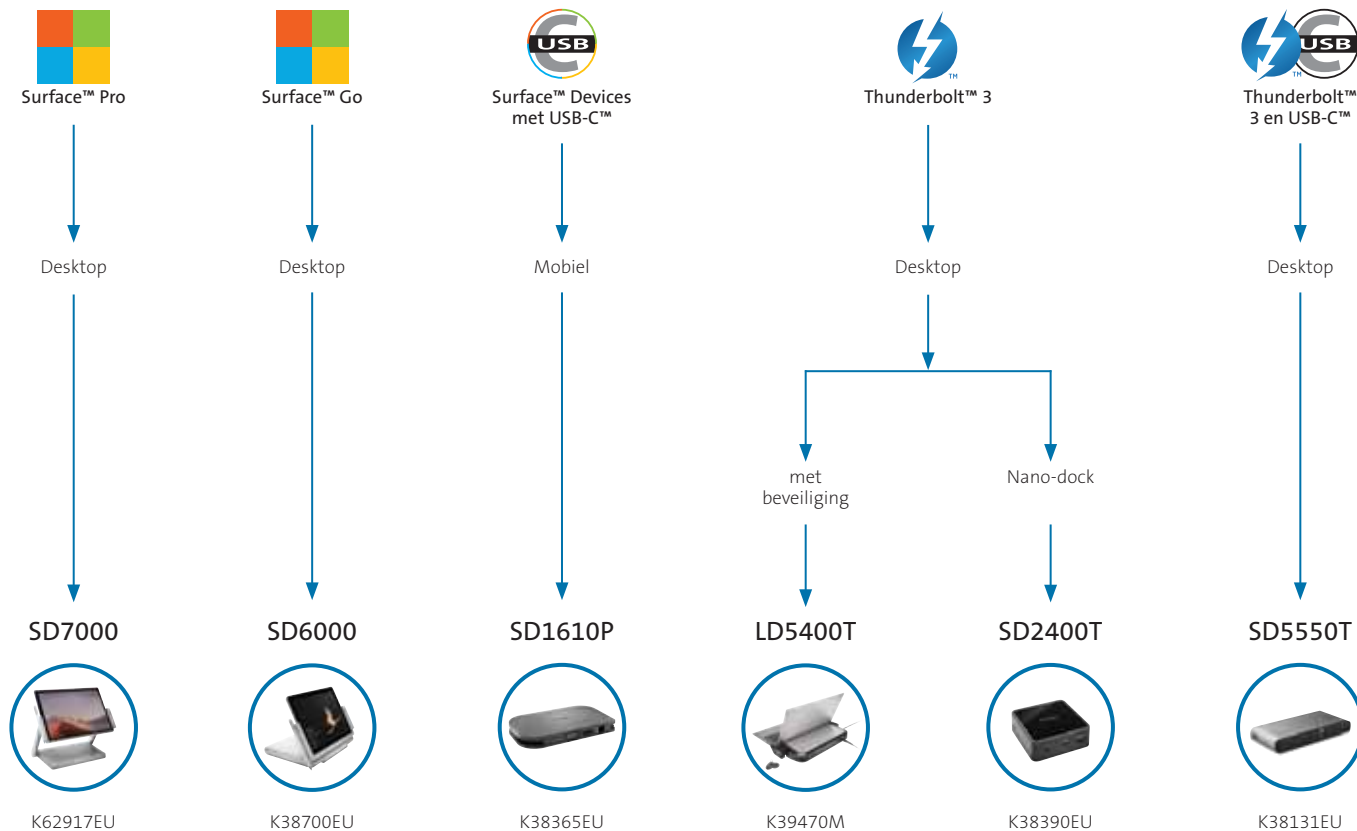

De beste keuze ...

Raadpleeg pagina 54 - 56 voor individuele productspecificaties