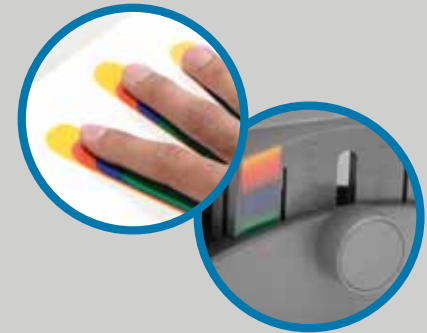

 SmartFit®

Elk SmartFit® product is perfect op maat af te stellen aan de hand van kleurcodes. Met behulp van de meegeleverde kaart kunt u uw hand meten en zo uw eigen SmartFit® comfortkleur bepalen. Vervolgens kunt u het SmartFit® product hier eenvoudig op afstellen.