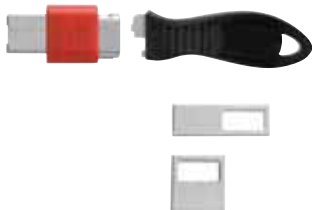

## USB Port Lock met Blokkeerders

K67913WW

- Meerdere aangrenzende poorten met één slot blokkeren, terwijl toegestane USB-apparaten gewoon veilig kunnen worden gebruikt
- Vermindert het risico op uitlekken en diefstal van gegevens en ongeoorloofde uploads
- Softwarevrije oplossing die onbevoegde toegang tot USB-poorten fysiek blokkeert