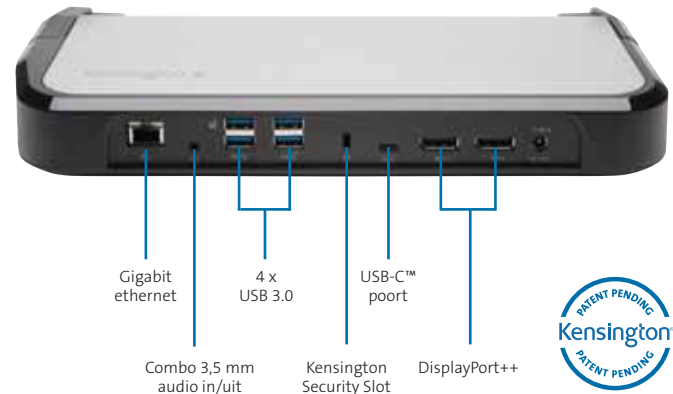

**Verstelbare beveiligingsbeugels**

Werkt met 11- tot 15-inch dunne en lichte laptops

**Aansluitingen aan de achterkant**

**K-Fob™ Smart Lock-technologie**

versleutelde beveiliging met het gemak van sleutelloze vergrendeling

## LD5400T Thunderbolt™ 3 Dock met K-Fob™ Smart Lock

Meerdere gebruikers met beheerderstoezicht - K39470M  
Voor flexplekken, hotelling en/of gedeelde werkplekken

- Thunderbolt™ technologie - tot 40 Gbps overdrachtssnelheid
- 5K (5120x2880 @ 60 Hz) voor een enkele monitor of 4K (4096x2160 @ 60 Hz) voor twee monitoren
- 85 W stroomvoeding voor compatibele modellen
- Voor dunne en lichte laptops met schermgrootte van 11-15 inch
- Compatibel met Windows® 10 en macOS® 10.13 of later

## LD4650P USB-C™ Universeel Dock met K-Fob™ Smart Lock

Meerdere gebruikers met beheerderstoezicht - K38401M  
Voor flexplekken, hotelling en/of gedeelde werkplekken

- USB-C™ technologie - tot 10 Gbps overdrachtssnelheid
- 2K video-output voor twee monitoren
- 60 W stroomvoeding voor compatibele modellen
- Voor dunne en lichte laptops met schermgrootte van 11-15 inch
- Compatibel met Windows® 10