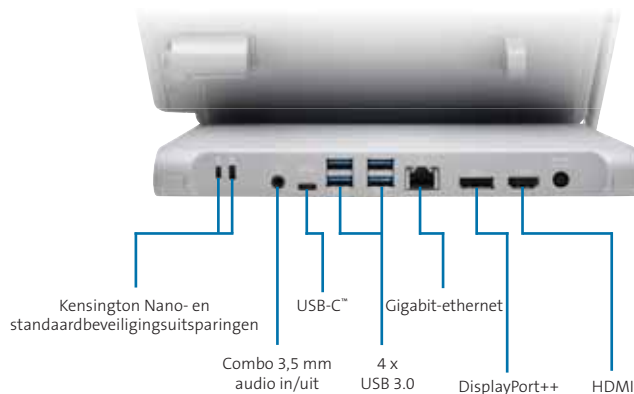

## SD6000 Surface™ Go Docking Station

K38700EU

Breng de Surface™ Go-gebruikerservaring naar een hoger niveau met het baanbrekende SD6000 Surface Go-dockingstation. De eerste alles-in-één dockingoplossing exclusief ontworpen voor Surface Go: de SD6000 biedt een perfecte mix van productiviteit, creativiteit en veiligheid. Ideaal voor verkooppunten en opleidingsomgevingen.

### Compatibel met Surface™ Go.

- Gebouwd op Microsoft's eigen Surface Connect technologie kunnen gebruikers met vertrouwen verbinding maken voor een naadloze dock- en laadervaring
- Beveilig de Surface Go en dock met de optionele vergrendelingsmodule en kies tussen Kensingtons standaard- (K62918EU) of aangepaste (K63251M) sleuteloplossingen.
- 4 USB 3.0-poorten (5V/0,9A), 1 USB-C™-poort voor gegevenssynchronisatie (5V/3A), 1 x 3,5 mm combo audiopoort en 1 Gigabit-ethernetpoort.
- Eenvoudig aan te sluiten op externe monitoren, tv's of projectoren via HDMI of DisplayPort (enkele 4K bij 60 Hz; dubbele 4K bij 30 Hz).
- Doordachte ontwerpelementen, waaronder een verbeterde luchtstroom, warmteafvoer en een geïntegreerde houder om de levensduur van de investering te verlengen.
- Maak gebruik van het scharnierende ontwerp om de Surface Go in de perfecte positie te plaatsen, gebruik de geïntegreerde Surface Pen-magneet en integreer eenvoudig een Kensington-privacyfilter (K55900EU, 626663, 626664 of 626665 - zie pagina 36) voor visuele veiligheid.
- Compatibel met Kensington DockWorks™