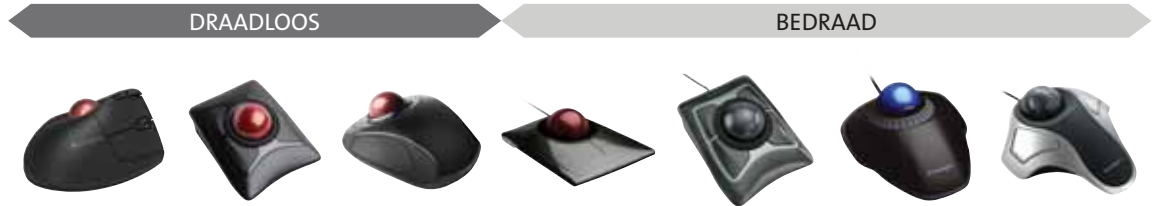

Pro Fit® Ergo verticale draadloze trackball	Expert Mouse® Draadloze Trackball	Orbit® Draadloze Mobiele Trackball	SlimBlade™ Trackball	Expert Mouse® Optical Trackball	Orbit® Trackball met Scroll Ring	Orbit® Optical Trackball
Artikelnummer	K75326WW	K72359WW	K72352EU	K72327EU	64325	K72337EU K72500WW	64327EU
Draadloos	✓	✓	✓				
Bedraad				✓	✓	✓	✓
Connectiviteit				USB	USB	USB	USB
AES Encryptie			✓				
Balgrootte	34 mm	55 mm	32 mm	55 mm	55 mm	40 mm	40 mm
Scrolling	✓	✓	✓ (touch)		✓	✓	
Knoppen	10	4	2	4	4	2	2
Verwijderbare polssteun		✓			✓	✓	
Ambidextrous		✓	✓	✓	✓	✓	✓
KensingtonWorks™ *	✓	✓	✓	✓	✓	✓	✓