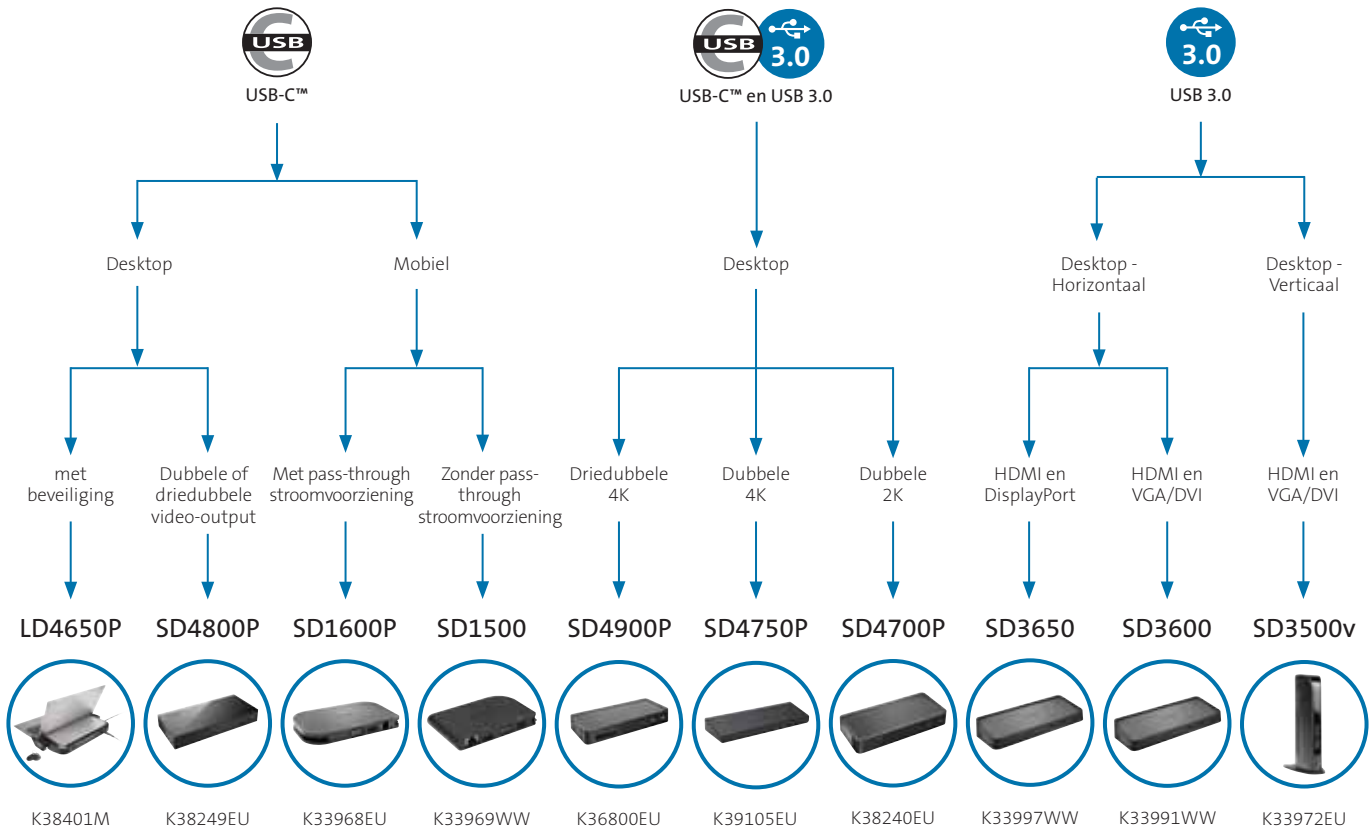

Raadpleeg pagina 54 - 56 voor individuele productspecificaties