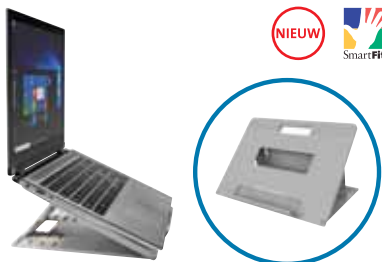

SmartFit® Easy Riser™ Go-laptopstandaard met koelfunctie

K50420EU | K50421EU

Standaard- en gaminglaptops tot 17 inch - K50420EU

Laptops en tablets tot 14 inch - K50421EU

- Het SmartFit®-systeem maakt het eenvoudig om de ideale ergonomische hoogte te kiezen op basis van wetenschappelijk onderzoek - zie pagina 98
- 8 mogelijke hoeken tot 50° (K50420EU) of 55° (K50421EU)
- Inklapbare dubbele standaard biedt aanvullende kijk- en verticale verstelopties
- Zachte inzetstukken, brede bodemrand en antislip-pads aan de onderzijde voor veilige en stabiele standaard
- Voorkomt oververhitting, wat leidt tot een langere levensduur van de accu van het apparaat
- Te gebruiken met een extern toetsenbord en externe muis (afzonderlijk verkrijgbaar)