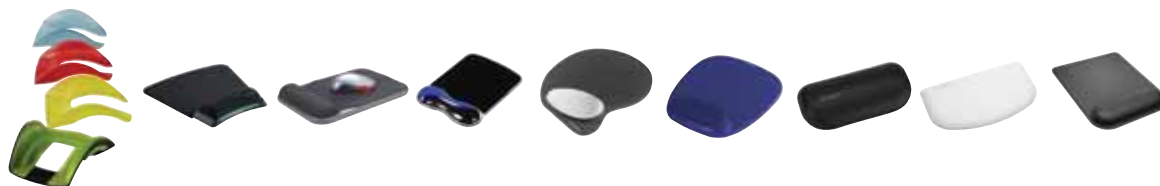

Muismatten en Polssteunen - Overzicht van het assortiment

Kensington®

	SmartFit® Conform Polssteun	SmartFit® In hoogte verstelbaar muismat	Gel Muismat, in hoogte verstelbaar	Duo Gel Muismatten met Polssteun	Gel Muismatten met Polssteun	Foam Muismatten met Polssteun	ErgoSoft™ Polssteun voor Standaard Muis	ErgoSoft™ Polssteun voor Platte Muis/ Trackpad	ErgoSoft™ Polssteun voor Standaard Muismat
Artikelnummer	K55787EU	K55793EU	57711	62401 (blauw/rook) 62402 (rood/zwart) 62399 (zwart/rook)	62386 (zwart) 64273 (blauw) 62404 (zwart/grijs)	62384 (zwart) 64271 (blauw)	K52802WW (zwart) K50432EU (grijs)	K52803EU (zwart) K50436EU (grijs)	K52888EU (zwart) K50437EU (grijs)
Materiaal	Siliconen	Gel	Gel	Gel	Gel	Foam	Gel	Gel	Gel
In hoogte verstelbaar	✓	✓	✓						
Schoon te vegen	✓			Alleen polssteun			✓	✓	✓
Ambidextrous	✓	✓	✓	✓	✓	✓	✓	✓	✓
Antimicrobieel		✓							
SmartFit®	✓	✓							
FIRA-getest	✓	✓	✓	✓		✓	✓		

Gezondheid en welzijn