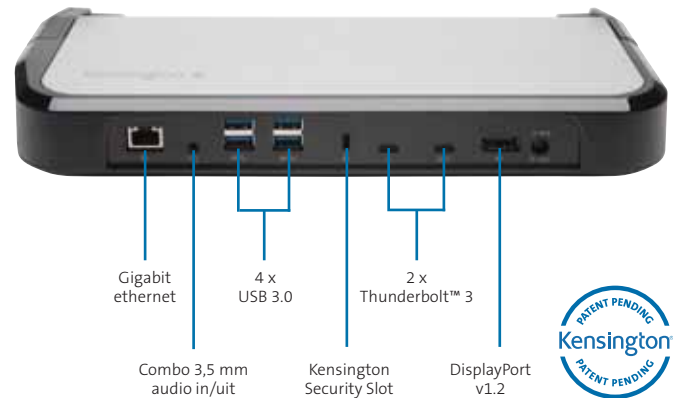

Al onze laptopvergrendelingsstations bieden verbeterde connectiviteit en productiviteit, minder risico op diefstal en betere naleving van professionele beveiligingsrichtlijnen.

Beveiliging van dunne en lichte laptops van 11-15 inch, inclusief modellen van Apple, Dell, HP, Lenovo en andere fabrikanten.

**Verstelbare beveiligingsbeugels**

Werkt met 11- tot 15-inch dunne en lichte laptops

**Aansluitingen aan de achterkant**

**K-Fob™ Smart Lock-technologie**

versleutelde beveiliging met het gemak van sleutelloze vergrendeling

## LD5400T Thunderbolt™ 3 Dock met K-Fob™ Smart Lock

Meerdere gebruikers met beheerderstoezicht - K39470M  
Voor flexplekken, hotelling en/of gedeelde werkplekken

- Thunderbolt™ technologie - tot 40 Gbps overdrachtssnelheid
- 5K (5120x2880 @ 60 Hz) voor een enkele monitor of 4K (4096x2160 @ 60 Hz) voor twee monitoren
- 85 W stroomvoeding voor compatibele modellen
- Voor dunne en lichte laptops met schermgrootte van 11-15 inch
- Compatibel met Windows® 10 en macOS® 10.13 of later