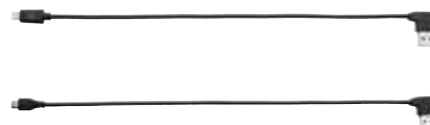

Charge & Sync Cabinet USB-kabels

K67864WWA | K67866WWA

- Verkrijgbaar als USB-naar-Lightning (K67864WWA) of USB-naar-micro-USB (K67866WWA)
- Verpakking met 5 kabels speciaal ontworpen voor gebruik met Charge & Sync Cabinet (K67862EU)
- Lengte 285 mm (K67864WWA), 315 mm (K67866WWA)