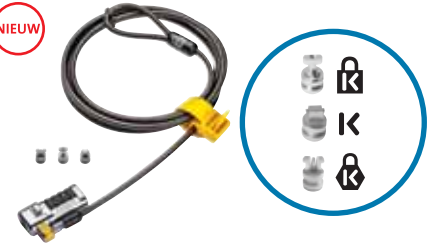

ClickSafe® 2.0 3-in-1 Laptop slot met sleutel

K68102EU

- Vergrendelt apparaten met de standaard-Kensington Security Slot™ (T-Bar™), wigvormige of Nano-slotsluiting
- Biedt beveiliging voor laptops met één klik en verhoogt de naleving door medewerkers
- 5 mm sleutelsysteem dat is gestandaardiseerd binnen het assortiment, één master key voor verschillende slottypen
- Door het draaiende en roterende scharnier is er veel bewegingsvrijheid om eenvoudig de sleutel in het slot te steken
- Snijbestendige, met koolstof versterkte staalkabel
- Register & Retrieve™ programma

NIEUW