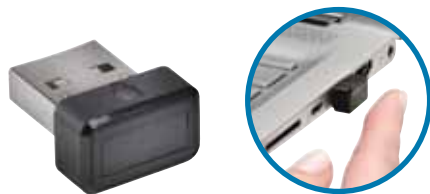

VeriMark™ Fingerprint Key

K6797WW

- Schaalbare, inventieve toegang tot Windows-computers en -platforms, waaronder biometrische aanmelding voor Windows Hello™
- Superieure biometrische prestaties en leesbaarheid, voldoet ruimschoots aan de industriestandaarden voor False Rejection Rate (3%) en False Acceptance Rate (0,002%)
- FIDO U2F-gecertificeerd voor naadloze interoperabiliteit met services, inclusief Google, Dropbox, GitHub en Facebook
- Wachtwoordbeheer ondersteunt populaire hulpmiddelen als Dashlane, LastPass (Premium), Keeper (Premium) en Roboform