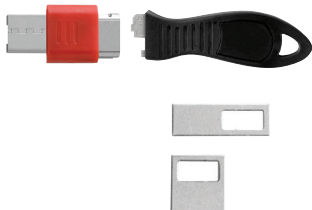

USB Port Lock met Blokkeerders

K67913WW

- Meerdere aangrenzende poorten met één slot blokkeren, terwijl toegestane USB-apparaten gewoon veilig kunnen worden gebruikt
- Vermindert het risico op uitlekken en diefstal van gegevens en ongeoorloofde uploads
- Softwarevrije oplossing die onbevoegde toegang tot USB-poorten fysiek blokkeert