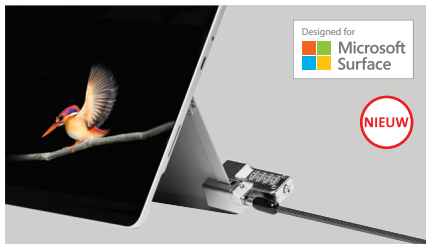

Combinatieslot voor Surface™ Pro & Surface™ Go

K66301EU

- Exclusief ontworpen voor Surface™ Pro en Surface™ Go voor professionele beveiliging en gebruiksgemak
- Kan aan een Surface-standaard worden vastgeklemd
- 4-cijferige code met 10.000 mogelijke combinaties
- Snijbestendige, met koolstof versterkte staalkabel
- Compatibel met Surface Pro 7, 6, 5 (2017), 4 en Surface Go
- Register & Retrieve™ programma