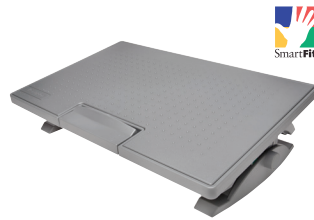

SmartFit® SoleMate™ Pro Ergonomische Voetensteun

K50409EU

- Het SmartFit®-systeem maakt het eenvoudig om de ideale ergonomische hoogte te kiezen op basis van wetenschappelijk onderzoek - zie pagina 98
- Het ergonomisch verantwoorde ontwerp stimuleert een gezonde houding, verbetert de doorbloeding en zorgt voor meer comfort voor de rug en benen
- In hoogte verstelbaar met posities tussen 90 mm en 120 mm voor ondersteuning van gebruikers van alle lengtes
- Vergrendelende voetpedaalcontrole