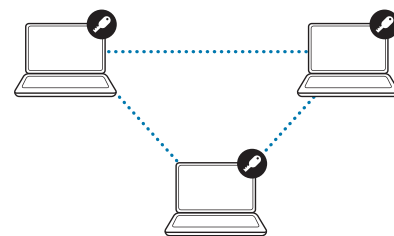

Like Keyed

Alle sleutels passen op alle sloten

Biedt bredere flexibiliteit en vrijheid voor toegang tot apparatuur door een afdeling, kantoor of lab identieke, gedeelde sleutels te bieden. Deze oplossing biedt een stevige beveiligingslaag tegen diefstal door vreemden zonder de toegang voor en productiviteit van medewerkers te beperken en maakt efficiënt gebruik van afdelingsbudgetten.

Pluspunt: Gedeeld beheer doordat elke sleutel op elk slot past

Branches: Politie, bibliotheken, monitoren en kpoint-of-sales apparatuur in winkels

Ideaal voor: Specifieke werkomgevingen waarin medewerkers zelf hun gedeelde laptops, tablets, projectors en andere gedeelde hardware beheren