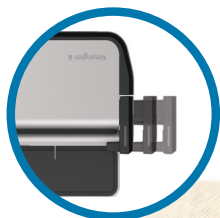

Laptop Docking Stations met K-Fob™ Smart Lock

Kensington levert twee revolutionaire 2-in-1 docking- en beveiligingsoplossingen. Een combinatie van sublieme docking en innovatieve laptopvergrendelingstechnologie.

Al onze laptopvergrendelingsstations bieden verbeterde connectiviteit en productiviteit, minder risico op diefstal en betere naleving van professionele beveiligingsrichtlijnen.

Beveiliging van dunne en lichte laptops van 11-15 inch, inclusief modellen van Apple, Dell, HP, Lenovo en andere fabrikanten.

Verstelbare beveiligingsbeugels

Werkt met 11- tot 15-inch dunne en lichte laptops