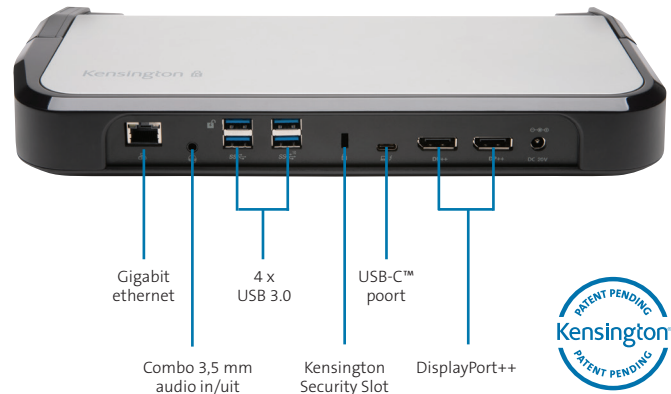

Verstelbare beveiligingsbeugels

Werkt met 11- tot 15-inch dunne en lichte laptops

Aansluitingen aan de achterkant

K-Fob™ Smart Lock-technologie

versleutelde beveiliging met het gemak van sleutelloze vergrendeling

LD5400T Thunderbolt™ 3 Dock met K-Fob™ Smart Lock

Meerdere gebruikers met beheerderstoezicht - K39470M
Voor flexplekken, hotelling en/of gedeelde werkplekken

- Thunderbolt™ technologie - tot 40 Gbps overdrachtssnelheid
- 5K (5120x2880 @ 60 Hz) voor een enkele monitor of 4K (4096x2160 @ 60 Hz) voor twee monitoren
- 85 W stroomvoeding voor compatibele modellen
- Voor dunne en lichte laptops met schermgrootte van 11-15 inch
- Compatibel met Windows® 10 en macOS® 10.13 of later

LD4650P USB-C™ Universeel Dock met K-Fob™ Smart Lock

Meerdere gebruikers met beheerderstoezicht - K38401M
Voor flexplekken, hotelling en/of gedeelde werkplekken

- USB-C™ technologie - tot 10 Gbps overdrachtssnelheid
- 2K video-output voor twee monitoren
- 60 W stroomvoeding voor compatibele modellen
- Voor dunne en lichte laptops met schermgrootte van 11-15 inch
- Compatibel met Windows® 10

K62917EU

Maak optimaal gebruik van uw Surface™ Pro met de SD7000. De SD7000 is een krachtig docking station op basis van Microsofts eigen Surface Connect-technologie waarmee u de Surface™ Pro niet alleen van stroom voorziet, maar ook kunt verbinden met twee externe monitoren, USB-randapparaten en een bekabeld netwerk. **Compatibel met Surface™ Pro 7, 6, 5 (2017) en 4**