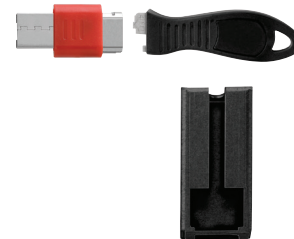

USB Port Lock met Blokkeerders

K67913WW

- Meerdere aangrenzende poorten met één slot blokkeren, terwijl toegestane USB-apparaten gewoon veilig kunnen worden gebruikt
- Vermindert het risico op uitlekken en diefstal van gegevens en ongeoorloofde uploads
- Softwarevrije oplossing die onbevoegde toegang tot USB-poorten fysiek blokkeert

USB Port Lock met Beveiligingshouder

K67914WW - rechthoekig

- USB-poortconfiguraties bevinden zich aan zij op een apparaat, meestal een laptop
- Vermindert het risico op uitlekken en diefstal van gegevens en ongeoorloofde uploads
- Softwarevrije oplossing die onbevoegde toegang tot USB-poorten fysiek blokkeert
- Meerdere aangrenzende poorten blokkeren, terwijl op een van de poorten een actief USB-apparaat zoals een toetsenbord of muis is aangesloten, zodat toegestane USB-apparaten gewoon veilig kunnen worden gebruikt