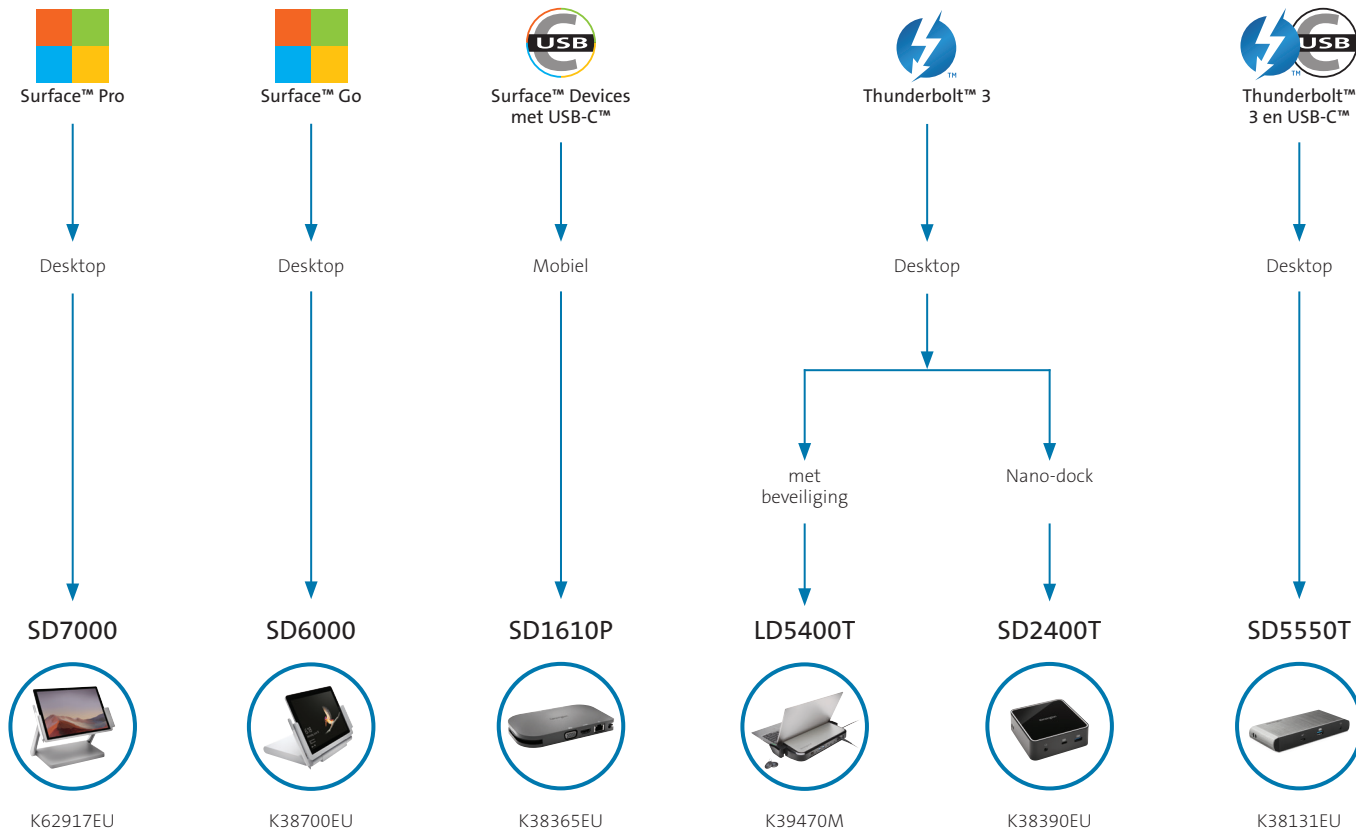

De beste keuze ...

Raadpleeg pagina 54 - 56 voor individuele productspecificaties