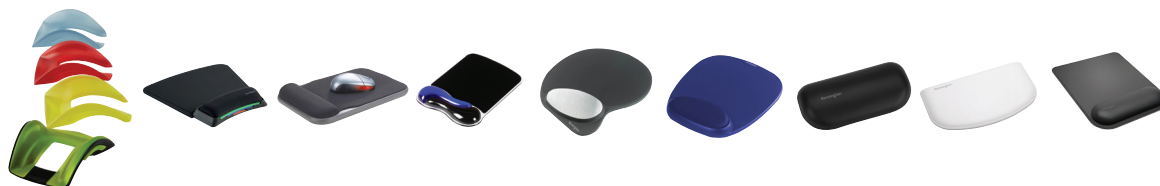

Muismat blauw - 64273

Muismat zwart/grijs - 62404

Foam Polssteunen en Muismatten

Polssteun zwart - 62383

Polssteun blauw - 64270

Muismat zwart - 62384

Muismat blauw - 64271

	ErgoSoft™ Polssteun voor Mechanische en Gaming- toetsenborden	ErgoSoft™ Polssteun voor Standaard Toetsenborden	ErgoSoft™ Polssteun voor Dunne Toetsenborden	ErgoSoft™ Polssteun voor dunne compacte toetsenborden	Gel Polssteun, in hoogte verstelbaar	Duo Gel Polssteun	Gel Polssteun	Foam Polssteun
Artikelnummer	K52798WW (zwart) K50431EU (grijs)	K52799WW (zwart) K50433EU (grijs)	K52800WW (zwart) K50434EU (grijs)	K52801EU (zwart) K50435EU (grijs)	22701	62397 (blauw/rook) 62398 (rood/zwart)	62385 (zwart) 64272 (blauw)	62383 (zwart) 64270 (blauw)
Materiaal	Gel	Gel	Gel	Gel	Gel	Gel	Gel	Foam
In hoogte verstelbaar					✓			
Schoon te vegen	✓	✓	✓	✓		✓		
Ambidextrous					✓	✓	✓	✓
FIRA-getest	✓	✓	✓		✓	✓		

	SmartFit® Conform Polssteun	SmartFit® In hoogte verstelbaar muismat	Gel Muismat, in hoogte verstelbaar	Duo Gel Muismatten met Polssteun	Gel Muismatten met Polssteun	Foam Muismatten met Polssteun	ErgoSoft™ Polssteun voor Standaard Muis	ErgoSoft™ Polssteun voor Platte Muis/ Trackpad	ErgoSoft™ Polssteun voor Standaard Muismat
Artikelnummer	K55787EU	K55793EU	57711	62401 (blauw/rook) 62402 (rood/zwart) 62399 (zwart/rook)	62386 (zwart) 64273 (blauw) 62404 (zwart/grijs)	62384 (zwart) 64271 (blauw)	K52802WW (zwart) K50432EU (grijs)	K52803EU (zwart) K50436EU (grijs)	K52888EU (zwart) K50437EU (grijs)
Materiaal	Siliconen	Gel	Gel	Gel	Gel	Foam	Gel	Gel	Gel
In hoogte verstelbaar	✓	✓	✓						
Schoon te vegen	✓			Alleen polssteun			✓	✓	✓
Ambidextrous	✓	✓	✓	✓	✓	✓	✓	✓	✓
Antimicrobieel		✓							
SmartFit®	✓	✓							
FIRA-getest	✓	✓	✓	✓		✓	✓		