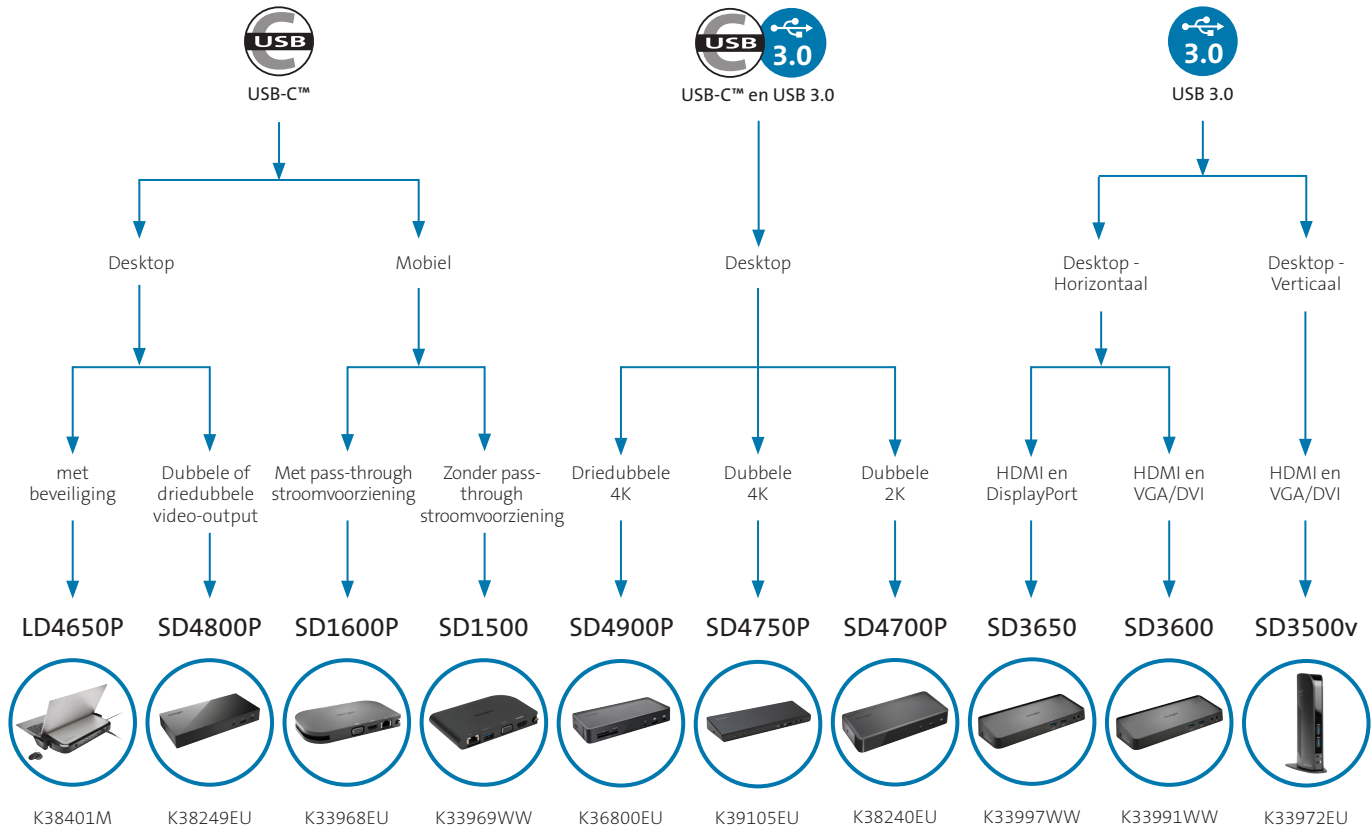

... Docking oplossing

Raadpleeg pagina 54 - 56 voor individuele productspecificaties