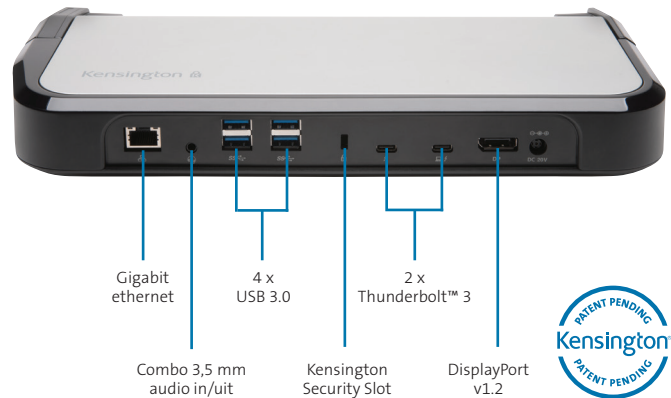

Al onze laptopvergrendelingsstations bieden verbeterde connectiviteit en productiviteit, minder risico op diefstal en betere naleving van professionele beveiligingsrichtlijnen.

Beveiliging van dunne en lichte laptops van 11-15 inch, inclusief modellen van Apple, Dell, HP, Lenovo en andere fabrikanten.

Verstelbare beveiligingsbeugels

Werkt met 11- tot 15-inch dunne en lichte laptops

Aansluitingen aan de achterkant

K-Fob™ Smart Lock-technologie

versleutelde beveiliging met het gemak van sleutelloze vergrendeling

LD5400T Thunderbolt™ 3 Dock met K-Fob™ Smart Lock

Meerdere gebruikers met beheerderstoezicht - K39470M
Voor flexplekken, hotelling en/of gedeelde werkplekken

- Thunderbolt™ technologie - tot 40 Gbps overdrachtssnelheid
- 5K (5120x2880 @ 60 Hz) voor een enkele monitor of 4K (4096x2160 @ 60 Hz) voor twee monitoren
- 85 W stroomvoeding voor compatibele modellen
- Voor dunne en lichte laptops met schermgrootte van 11-15 inch
- Compatibel met Windows® 10 en macOS® 10.13 of later