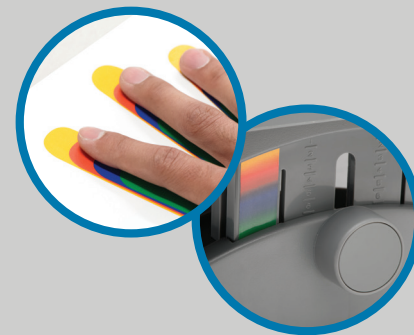

 SmartFit®

Elk SmartFit® product is perfect op maat af te stellen aan de hand van kleurcodes. Met behulp van de meegeleverde kaart kunt u uw hand meten en zo uw eigen SmartFit® comfortkleur bepalen. Vervolgens kunt u het SmartFit® product hier eenvoudig op afstellen.