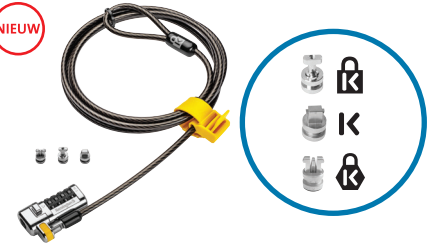

ClickSafe® 2.0 3-in-1 Laptopslot met sleutel

K68102EU

- Vergrendelt apparaten met de standaard-Kensington Security Slot™ (T-Bar™), wigvormige of Nano-slotsluiting
- Biedt beveiliging voor laptops met één klik en verhoogt de naleving door medewerkers
- 5 mm sleutelsysteem dat is gestandaardiseerd binnen het assortiment, één master key voor verschillende slottypen
- Door het draaiende en roterende scharnier is er veel bewegingsvrijheid om eenvoudig de sleutel in het slot te steken
- Snijbestendige, met koolstof versterkte staalkabel
- Register & Retrieve™ programma

NIEUW