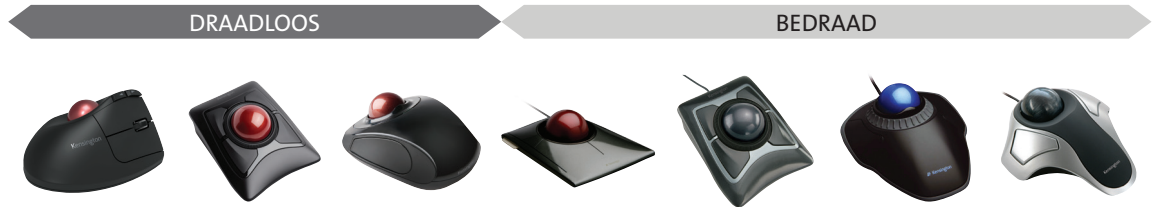

Expert Mouse® Trackball

64325

- Met de be kroonde scrolling scrollt u razendsnel door webpagina's en documenten
- Grote bal van 55 mm voor maximale precisie, controle en comfort
- DiamondEye™ technologie voor optische tracking voor premium cursorbediening en nauwkeurigheid
- Verwijderbare polssteun
- Met de KensingtonWorks™-software zijn de knoppen, de cursor en de scrollsnelheid aan te passen
- Compatibel met Windows® 10, 8.1, 8, 7 en macOS® 10.8 of later

Orbit® Trackball met Scroll Ring

K72337EU | K72500WW

- **Zwart met blauwe bal - K72337EU**
- **Wit met zilveren bal - K72500WW**
- Draai de ring rond de trackball zodat u kunt scrollen zonder te klikken
- Voorzien van een verlengde polssteun voor nog meer comfort
- Met de KensingtonWorks™-software zijn de knoppen, de cursor en de scrollsnelheid aan te passen
- Compatibel met Windows® 10, 8.1, 8, 7 en macOS® 10.8 of later

Orbit® Optical Trackball

64327EU

- Het compacte ontwerp gebruikt veel minder ruimte dan een muis
- Optische trackingtechnologie biedt de beste precisie
- Ontwerp is geschikt voor links- en rechtshandigen
- Plug & Play-installatie
- Met de KensingtonWorks™-software zijn de knoppen, de cursor en de scrollsnelheid aan te passen
- Compatibel met Windows® 10, 8.1, 8, 7 en macOS® 10.8 of later

Pro Fit® Ergo Verticale Draadloze Muis

K75501EU

- De natuurlijke 'handdruk'-positie houdt de pols in een neutrale positie, waardoor compressie van het zachte weefsel wordt vermeden
- De verlengde bodemrand voor de pink biedt ondersteuning voor een meer vloeiende beweging van een grote spiergroep
- Met scrollwiel en knoppen voor links, rechts, vooruit, terug en DPI (800/1000/1200/1600)
- 2,4 Ghz plug & play-nano-ontvanger met 20 m draadloos bereik
- Batterij indicator geeft aan wanneer de batterij bijna leeg is
- Compatibel met Windows®, macOS®, Chrome OS™ en Android