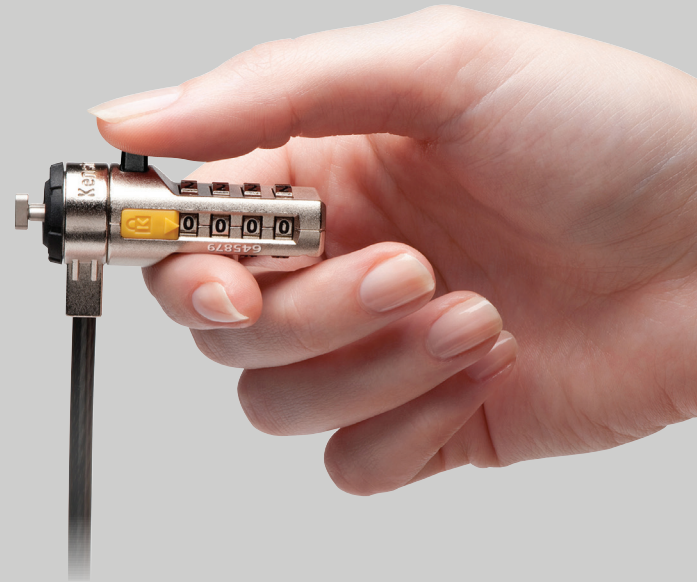

Cijfercombinatiesloten met vooraf ingestelde code en serienummer

De betere oplossing bij implementaties van grote aantallen kabelsloten

Elk combinatieslot wordt geleverd met een serienummer gegraveerd in het slothoofd, samen met een vooraf ingestelde combinatiecode die wordt aangegeven op de sticker.

Met de Kensington Register & Retrieve™-cloudservice kunnen IT-beheerders elk slot toewijzen aan een gebruiker, samen met de combinatiecode. Elk pak van 25 sloten wordt uitgegeven met een lijst om toewijzing en registratie eenvoudig te maken.

Codes kunnen op elk moment worden opgezocht. Ideaal wanneer gebruikers hun code zijn vergeten of wanneer een medewerker het bedrijf verlaat.

Stuur voor meer informatie een e-mail naar: contact@kensington.com