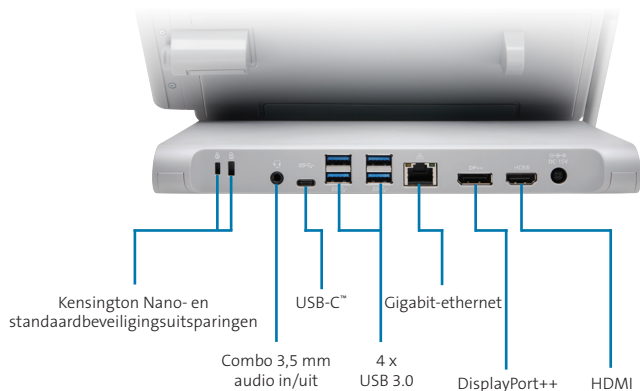

K62917EU

Maak optimaal gebruik van uw Surface™ Pro met de SD7000. De SD7000 is een krachtig docking station op basis van Microsofts eigen Surface Connect-technologie waarmee u de Surface™ Pro niet alleen van stroom voorziet, maar ook kunt verbinden met twee externe monitoren, USB-randapparaten en een bekabeld netwerk. **Compatibel met Surface™ Pro 7, 6, 5 (2017) en 4**

- 4K bij 30 Hz video-output voor twee monitoren of 4K bij 60 Hz video-output voor enkele monitor via DisplayPort++ en HDMI
- 4 USB 3.0-poorten (tot 5 Gbps, 5V/0,9A), 1 USB-C™-poort voor gegevenssynchronisatie (alleen tot 5 Gbps, 5V/3A).
- Magnetische verbinding voor Surface Pen
- De optionele vergrendelingskit beveiligd de Surface Pro tegen diefstal (Keyed Different - K62918EU/Master Keyed - K63251M)
- Gigabit-ethernetpoort voor 1 Gbps bekabelde netwerkverbinding

Compatibel met Surface™ Go.

- Gebouwd op Microsoft's eigen Surface Connect technologie kunnen gebruikers met vertrouwen verbinding maken voor een naadloze dock- en laadervaring
- Beveilig de Surface Go en dock met de optionele vergrendelingsmodule en kies tussen Kensingtons standaard- (K62918EU) of aangepaste (K63251M) sleuteloplossingen.
- 4 USB 3.0-poorten (5V/0,9A), 1 USB-C™-poort voor gegevenssynchronisatie (5V/3A), 1 x 3,5 mm combo audiopoort en 1 Gigabit-ethernetpoort.
- Eenvoudig aan te sluiten op externe monitoren, tv's of projectoren via HDMI of DisplayPort (enkele 4K bij 60 Hz; dubbele 4K bij 30 Hz).
- Doordachte ontwerpelementen, waaronder een verbeterde luchtstroom, warmteafvoer en een geïntegreerde houder om de levensduur van de investering te verlengen.
- Maak gebruik van het scharnierende ontwerp om de Surface Go in de perfecte positie te plaatsen, gebruik de geïntegreerde Surface Pen-magneet en integreer eenvoudig een Kensington-privacyfilter (K55900EU, 626663, 626664 of 626665 - zie pagina 36) voor visuele veiligheid.
- Compatibel met Kensington DockWorks™