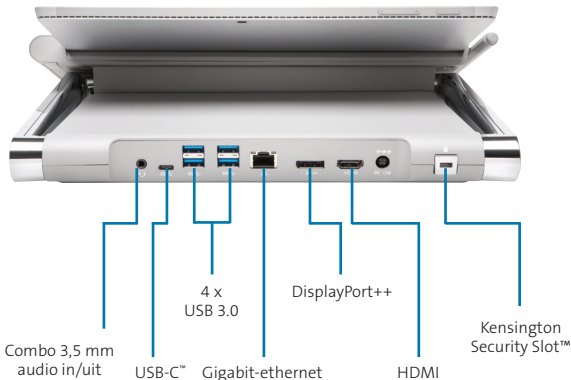

LD4650P USB-C™ Universeel Dock met K-Fob™ Smart Lock

Meerdere gebruikers met beheerderstoezicht - K38401M
Voor flexplekken, hotelling en/of gedeelde werkplekken

- USB-C™ technologie - tot 10 Gbps overdrachtssnelheid
- 2K video-output voor twee monitoren
- 60 W stroomvoeding voor compatibele modellen
- Voor dunne en lichte laptops met schermgrootte van 11-15 inch
- Compatibel met Windows® 10

Ook leverbaar

Laptopvergrendelingsstations - zie pagina 25

THE CHANNEL CO.
CRN
TECH INNOVATORS
FINALIST
2018

reddot design award
winner 2019

THE BEST
AWARD

Designed for
 **Microsoft Surface**

SD7000 Surface™ Pro Docking Station

K62917EU

Maak optimaal gebruik van uw Surface™ Pro met de SD7000. De SD7000 is een krachtig docking station op basis van Microsofts eigen Surface Connect-technologie waarmee u de Surface™ Pro niet alleen van stroom voorziet, maar ook kunt verbinden met twee externe monitoren, USB-randapparaten en een bekabeld netwerk. **Compatibel met Surface™ Pro 7, 6, 5 (2017) en 4**

- 4K bij 30 Hz video-output voor twee monitoren of 4K bij 60 Hz video-output voor enkele monitor via DisplayPort++ en HDMI
- 4 USB 3.0-poorten (tot 5 Gbps, 5V/0,9A), 1 USB-C™-poort voor gegevenssynchronisatie (alleen tot 5 Gbps, 5V/3A).
- Magnetische verbinding voor Surface Pen
- De optionele vergrendelingskit beveiligd de Surface Pro tegen diefstal (Keyed Different - K62918EU/Master Keyed - K63251M)
- Gigabit-ethernetpoort voor 1 Gbps bekabelde netwerkverbinding