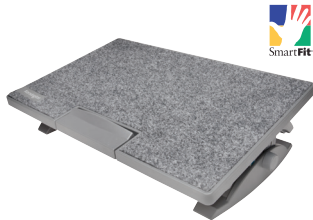

SmartFit® SoleMate™ Pro Elite Ergonomische Voetensteun

K50345EU

- Het SmartFit®-systeem maakt het eenvoudig om de ideale ergonomische hoogte te kiezen op basis van wetenschappelijk onderzoek - zie pagina 98
- Het ergonomisch verantwoorde ontwerp stimuleert een gezonde houding, verbetert de doorbloeding en zorgt voor meer comfort voor de rug en benen
- In hoogte verstelbaar met posities tussen 90 mm en 120 mm voor ondersteuning van gebruikers van alle lengtes
- Vergrendelende voetpedaalcontrole
- Eenvoudig te reinigen, antislip bekleed oppervlak