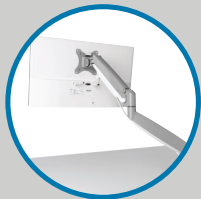

Orden, organiseer en optimaliseer uw werkplek