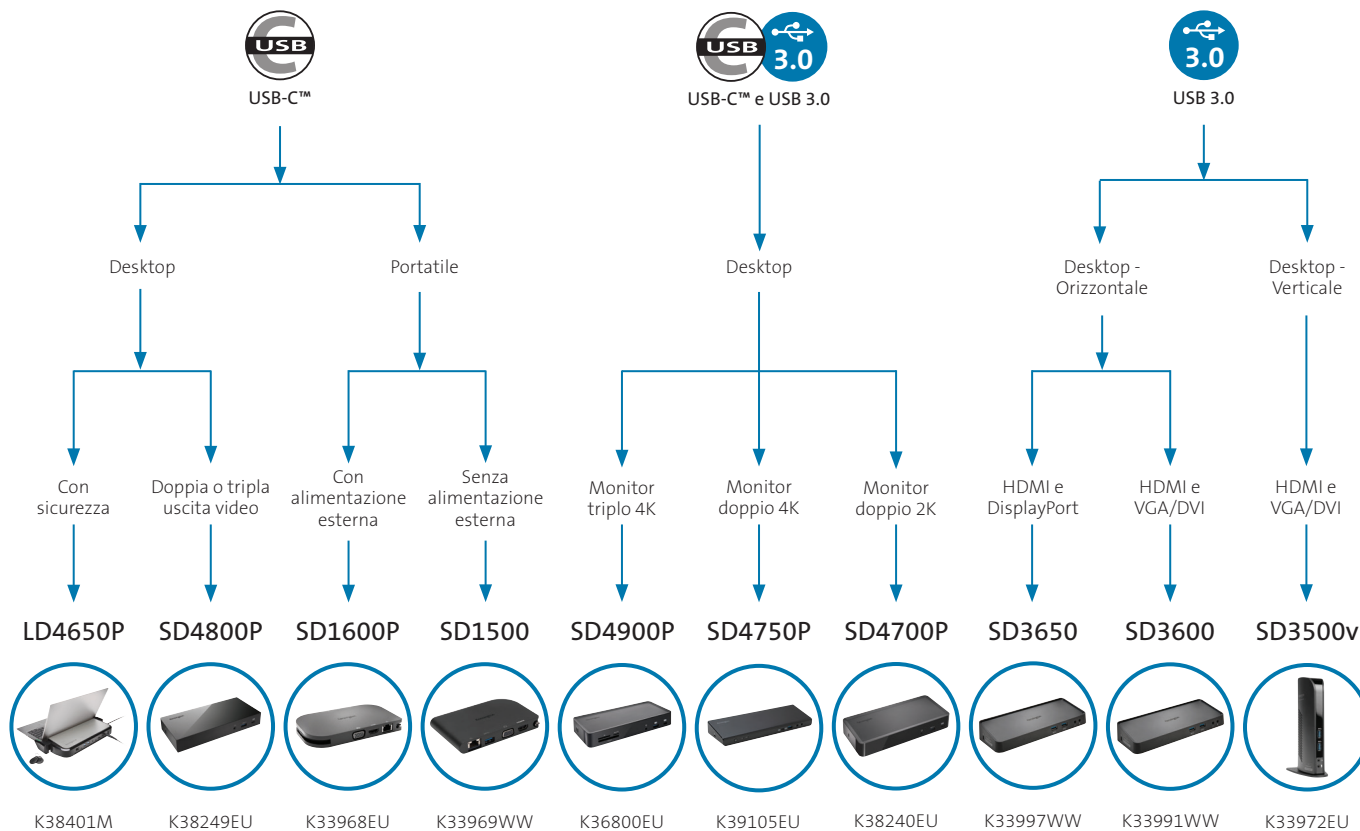

Consultare le specifiche dei singoli prodotti alle pagine 54-56