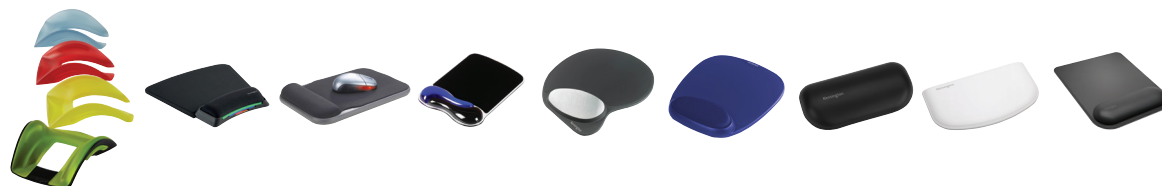

Mouse pad e poggiapolsi - Rapida panoramica della gamma

Kensington®

	SmartFit® conforme SmartFit®	SmartFit® Altezza regolabile SmartFit®	Mouse pad in gel ad altezza regolabile	Mouse pad con supporto per il polso in gel Duo	Mouse pad con supporto per il polso in gel	Mouse pad con supporto per il polso in gommapiuma	Poggiapolsi per mouse standard ErgoSoft™	Poggiapolsi per mouse/trackpad sottili ErgoSoft™	Poggiapolsi per mouse pad standard ErgoSoft™
Codice articolo	K55787EU	K55793EU	57711	62401 (blu/fumo) 62402 (rosso/nero) 62399 (nero/fumo)	62386 (nero) 64273 (blu) 62404 (nero/grigio)	62384 (nero) 64271 (blu)	K52802WW (nero) K50432EU (grigio)	K52803EU (nero) K50436EU (grigio)	K52888EU (nero) K50437EU (grigio)
Materiale	Silicone	Gel	Gel	Gel	Gel	Gommapiuma	Gel	Gel	Gel
Altezza regolabile	✓	✓	✓						
Pulizia con panno	✓			Solo poggiapolsi			✓	✓	✓
Ambidestro	✓	✓	✓	✓	✓	✓	✓	✓	✓
Anti-microbico		✓							
SmartFit®	✓	✓							
Testato da FIRA	✓	✓	✓	✓		✓	✓