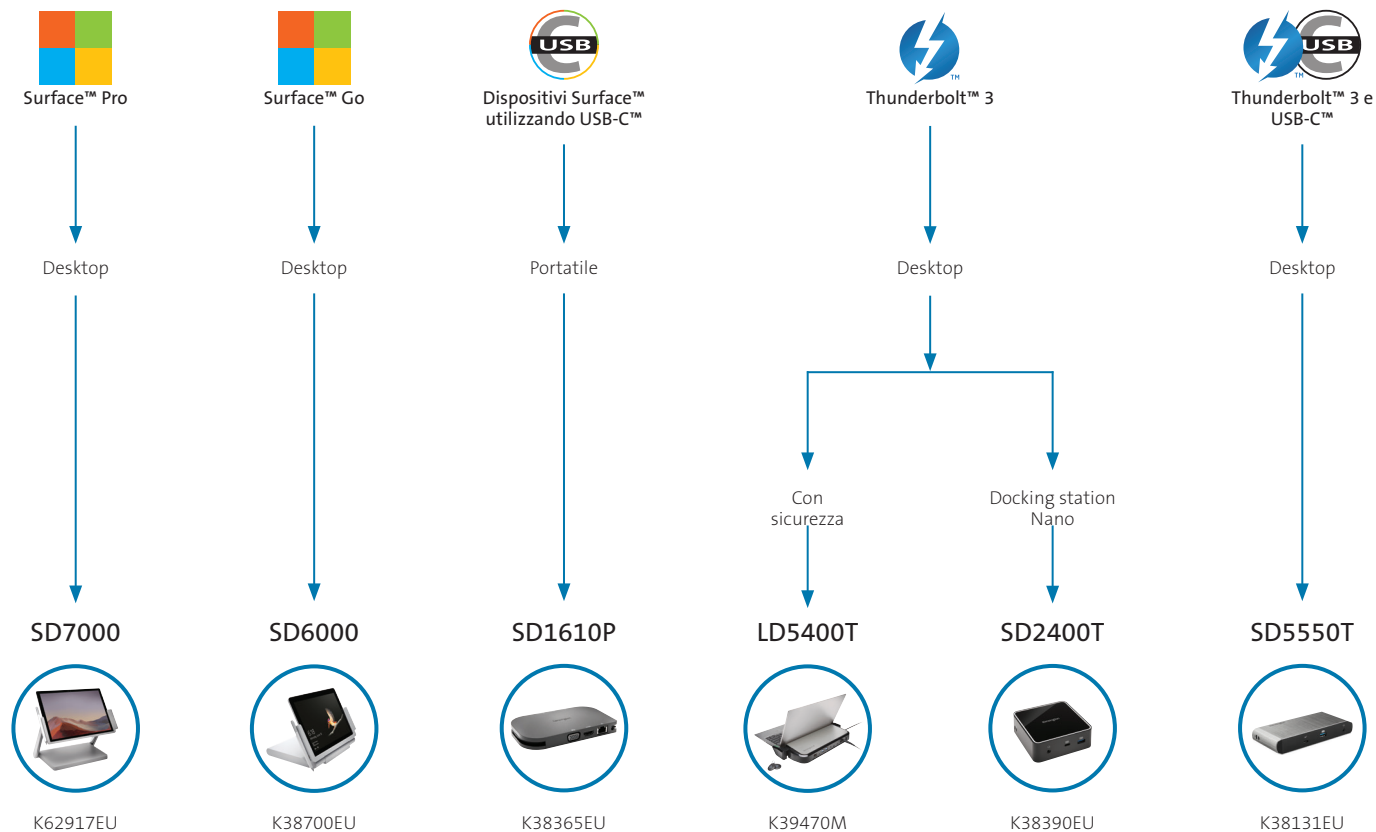

Come scegliere la migliore...

Consultare le specifiche dei singoli prodotti alle pagine 54-56