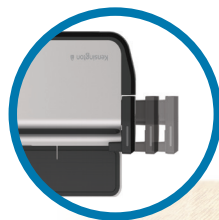

Docking station per laptop con lucchetto smart K-Fob™

Le due soluzioni di docking e bloccaggio 2-in-1 di Kensington cambiano le regole del gioco unendo la migliore esperienza di docking della categoria a una tecnologia di bloccaggio dei laptop di prossima generazione.

Ogni locking station per laptop offre una connettività e una produttività migliorate, riducendo il rischio di furto del laptop e migliorando la conformità ai protocolli di sicurezza aziendali.

Protegge i laptop sottili e leggeri, di dimensione compresa tra 11 e 15", prodotti da Apple, Dell, HP, Lenovo e molte altre aziende.

Bracci di sicurezza regolabili

Compatibile con laptop da 11"-15" sottili e leggeri