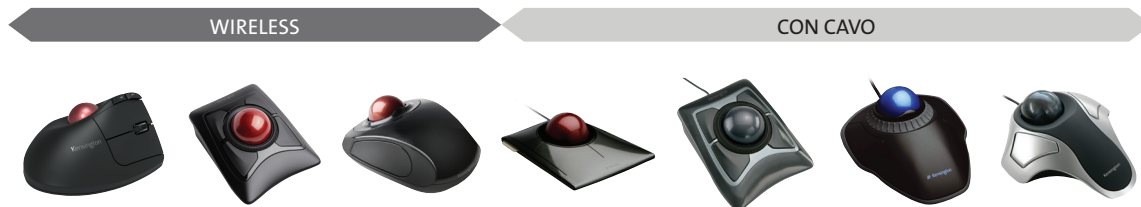

Trackball Orbit® con rotella di scorrimento

K72337EU | K72500WW

- **Nero / pallina blu - K72337EU**
- **Bianco / pallina argento - K72500WW**
- Trackball con rotella di scorrimento per uno scorrimento senza clic
- Include estensione poggiapolsi per un comfort aggiuntivo
- Il software KensingtonWorks™ consente di personalizzare pulsanti e velocità del cursore e di scorrimento
- Compatibile con Windows® 10, 8.1, 8, 7 e macOS® 10.8 o versioni successive

Trackball ottica Orbit®

64327EU

- Design compatto con ingombro limitato rispetto a un mouse
- Tecnologia ottica di controllo per una precisione senza eguali
- Design ambidestro per utenti mancini o destrorsi
- Installazione Plug & Play
- Il software KensingtonWorks™ consente di personalizzare pulsanti e velocità del cursore e di scorrimento
- Compatibile con Windows® 10, 8.1, 8, 7 e macOS® 10.8 o versioni successive

NOVITÀ

Mouse Pro Fit® Ergo wireless verticale

K75501EU

- Il posizionamento naturale che simula una stretta di mano mantiene il polso in una posizione neutra, eliminando la compressione del tessuto molle.
- Bordo esteso per il mignolo che fornisce supporto completo per agevolare il movimento del gruppo più grande di muscoli
- Rotellina di scorrimento, pulsanti sinistro, destro in avanti, all'indietro e DPI (800/1000/1200/1600)
- Ricevitore nano Plug & Play da 2,4 Ghz con portata wireless da 20 m
- Indicatore dello stato della batteria
- Compatibile con Windows®, macOS®, Chrome OS™ e Android