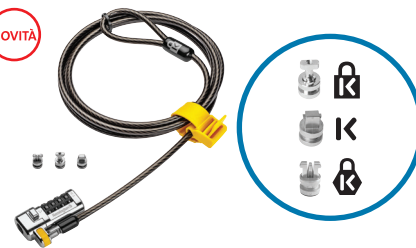

Tre ancoraggi ClickSafe® si adattano agli slot Kensington standard (T-Bar™), Wedge o Nano Security Slot™, indipendentemente dal marchio o dalla generazione.

La tecnologia di bloccaggio ClickSafe® consente di collegare l'estremità del lucchetto con una mano e un singolo clic

La cerniera girevole e rotante garantisce libertà di movimento, consentendo un facile inserimento della chiave

Lucchetti per laptop 3-in-1 ClickSafe®

NOVITÀ

ClickSafe® 2.0 3-in-1 con chiave

K68102EU

- Protegge i dispositivi tramite Kensington Security Slot™ standard (T-Bar™), slot Wedge o Nano Security Slot™
- Garantisce la sicurezza dei computer portatili con un solo clic, aumentando la conformità dei dipendenti
- Sistema con chiave da 5 mm standardizzato su tutta la gamma, una chiave master su tipi di lucchetto misti
- La cerniera girevole e rotante offre libertà di movimento, consentendo un facile inserimento della chiave
- Cavo in acciaio al carbonio resistente al taglio
- Programma Register & Retrieve™

NOVITÀ

ClickSafe® 3-in-1 con combinazione

K68105EU

- Protegge i dispositivi tramite Kensington Security Slot™ standard (T-Bar™), slot Wedge o Nano Security Slot™
- Garantisce la sicurezza dei computer portatili con un solo clic, aumentando la conformità dei dipendenti
- Codice numerico a quattro rotelle con 10.000 combinazioni possibili
- La cerniera girevole e rotante garantisce libertà di movimento
- Cavo in acciaio al carbonio resistente al taglio
- Programma Register & Retrieve™