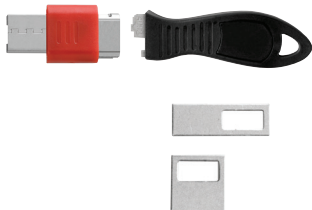

Lucchetto per porta USB con blocchi

K67913WW

- Blocca più porte adiacenti con un lucchetto e consente un utilizzo costantemente sicuro dei dispositivi USB autorizzati
- Riduce il rischio di perdita e furto dei dati e di upload non autorizzati
- Soluzione priva di software che blocca fisicamente l'accesso non autorizzato alle porte USB