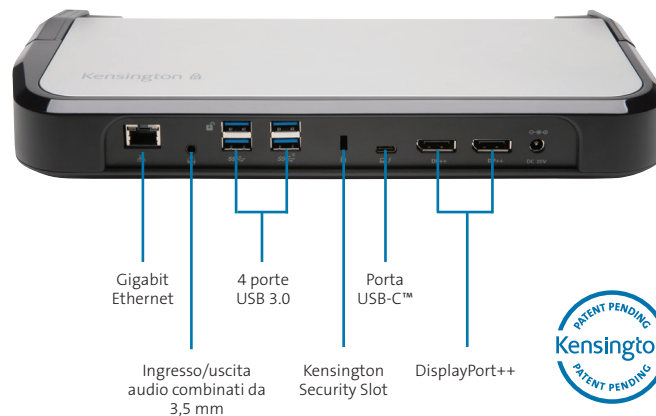

Bracci di sicurezza regolabili

Compatibile con laptop da 11"-15" sottili e leggeri

Collegamenti posteriori

La tecnologia del lucchetto smart K-Fob™

La sicurezza della crittografia abbinata alla semplicità del blocco senza chiave

Docking station Thunderbolt™ 3 LD5400T con lucchetto smart K-Fob™

Multiutente con controllo di amministrazione - K39470M

Per hot-desking, hoteling e/o spazi di lavoro condivisi

- Tecnologia Thunderbolt™ con velocità di trasferimento dati fino a 40 Gbps
- 5K (5120x2880 a 60 Hz) per un monitor singolo o 4K (4096x2160 a 60 Hz) per due monitor
- Power Delivery da 85 W per modelli compatibili
- Per laptop sottili e leggeri con schermo da 11-15"
- Compatibile con Windows® 10 e macOS® 10.13 o versioni successive

Docking station universale USB-C™ LD4650P con lucchetto smart K-Fob™

Multiutente con controllo di amministrazione - K38401M

Per hot-desking, hoteling e/o spazi di lavoro condivisi

- Tecnologia USB-C™ con velocità di trasferimento dati fino a 10 Gbps
- Uscita video 2K per doppio monitor
- Power Delivery da 60W per modelli compatibili
- Per laptop sottili e leggeri con schermo da 11-15"
- Compatibilità con Windows® 10

Docking Station universale USB 3.0 SD3500v

K33972EU

- Uscita video per monitor doppio da 2K tramite HDMI e DVI
- Adattatori da DVI a VGA e da DVI ad HDMI inclusi per un'eccellente compatibilità con i monitor
- Trasferimento dati SuperSpeed fino a 5 Gbps
- Connessione Gigabit Ethernet per la rete cablata e l'accesso a Internet
- Audio 2.0 per una qualità del suono migliore
- Compatibile con Windows® 10, 8.1, 8 e 7 e Mac OS® 10.13