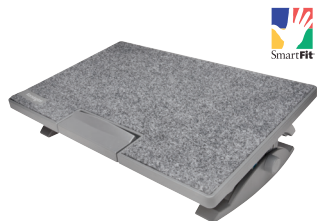

Poggiapiedi ergonomico SmartFit® SoleMate™ Pro Elite

K50345EU

- Il sistema SmartFit® semplifica il posizionamento all'altezza ergonomica ideale utilizzando ricerche scientificamente provate, vedere pagina 98
- Approvato dagli esperti di ergonomia per migliorare la postura, promuovere la circolazione sanguigna e assicurare il comfort di schiena e gambe
- Altezza regolabile in posizioni comprese tra 90 mm e 120 mm per sostenere utenti di qualsiasi altezza
- Blocco del controllo del pedale
- Superficie in tessuto antiscivolo facile da pulire