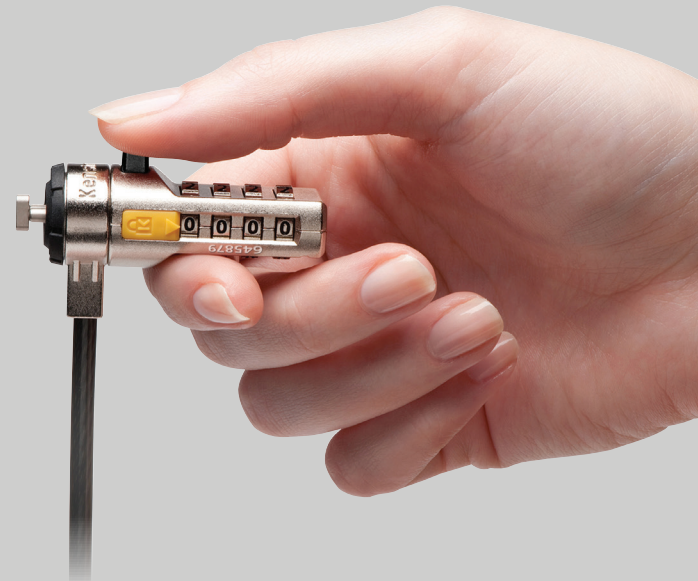

Lucchetti con combinazione seriale

Una soluzione più conveniente in caso di largo impiego di lucchetti

Ogni lucchetto con combinazione seriale viene fornito con un numero di serie inciso sull'estremità del lucchetto stesso, insieme a una combinazione unica preimpostata indicata sull'adesivo.

Il servizio Register & Retrieve™ di Kensington, basato su cloud, consente al responsabile IT di assegnare ogni lucchetto a un utente, insieme alla relativa combinazione unica. Ogni confezione da 25 lucchetti viene fornita con un foglio per facilitare l'assegnazione all'utente.

I codici possono essere recuperati in qualsiasi momento, pertanto è ideale in caso di combinazioni perse o quando un dipendente lascia l'organizzazione.

Per ulteriori informazioni, contattare: contact@kensington.com