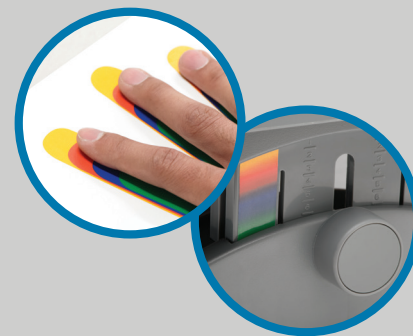

Salute e benessere

Kensington®

Fit for Work
Fit for Life™

Piede

Polso

Collo

Schiena

Le aziende si affidano al loro personale e le aziende più intelligenti fanno sì che possa lavorare al meglio. La [gamma Kensington per il benessere](#) è progettata per offrire una soluzione per ogni parte del corpo. Il nostro esclusivo sistema SmartFit® trasforma la soluzione migliore nella soluzione più facile. Il dimensionamento facile e la regolazione uniforme consentono di ottenere sempre la soluzione giusta per l'intero team.

SmartFit®

Ogni prodotto SmartFit® dispone di una regolazione mediante codice a colori per un adattamento ottimale. Dopo aver misurato la tua mano, usa la tabella inclusa per stabilire il tuo colore comfort SmartFit®. Regola quindi il prodotto SmartFit® di conseguenza.