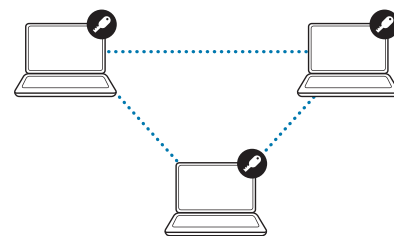

Con chiavi comuni

Una chiave per ogni lucchetto

Fornisci maggiore flessibilità e libertà di accesso alle apparecchiature offrendo a un reparto, ufficio o laboratorio chiavi condivise identiche. Questa soluzione offre un elevato livello di sicurezza contro i furti esterni, garantendo comunque pieno accesso e produttività dei dipendenti, con un uso efficiente dei budget dei reparti.

Vantaggio: condivisione del controllo dove ogni chiave apre ciascun lucchetto

Settori: dipartimenti di polizia, biblioteche, espositori e banche nei punti vendita al dettaglio

Ideali per: ambienti specializzati dove i dipendenti possono consultare laptop, tablet, proiettori e altro hardware condivisi