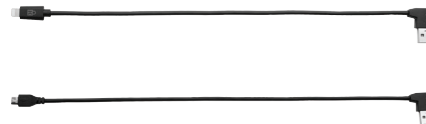

Cavi USB per armadietti di ricarica e sincronizzazione

K67864WWA | K67866WWA

- Disponibili nei formati da USB a Lightning (K67864WWA) e da USB a micro USB (K67866WWA)
- Confezione di 5 cavi progettati esclusivamente per l'uso con l'armadietto di ricarica e sincronizzazione K67862EU
- Lunghezza 285 mm (K67864WWA), 315 mm (K67866WWA)