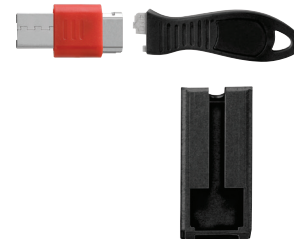

Lucchetto per porta USB con blocchi

K67913WW

- Blocca più porte adiacenti con un lucchetto e consente un utilizzo costantemente sicuro dei dispositivi USB autorizzati
- Riduce il rischio di perdita e furto dei dati e di upload non autorizzati
- Soluzione priva di software che blocca fisicamente l'accesso non autorizzato alle porte USB

Lucchetto per porta USB con custodia di sicurezza

K67914WW - Rettangolare

- I configuratori delle porte USB sono affiancati nei dispositivi, in particolare nei laptop
- Riduce il rischio di perdita e furto dei dati e di upload non autorizzati
- Soluzione priva di software che blocca fisicamente l'accesso non autorizzato alle porte USB
- Blocca con un lucchetto più porte adiacenti, una con dispositivo USB attivo quale ad esempio una tastiera o un mouse, consentendo un utilizzo sicuro dei dispositivi USB autorizzati