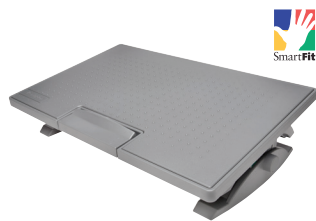

Poggiapiedi ergonomico SmartFit® SoleMate™ Pro

K50409EU

- Il sistema SmartFit® semplifica il posizionamento all'altezza ergonomica ideale utilizzando ricerche scientificamente provate, vedere pagina 98
- Approvato dagli esperti di ergonomia per migliorare la postura, promuovere la circolazione sanguigna e assicurare il comfort di schiena e gambe
- Altezza regolabile in posizioni comprese tra 90 mm e 120 mm per sostenere utenti di qualsiasi altezza
- Blocco del controllo del pedale