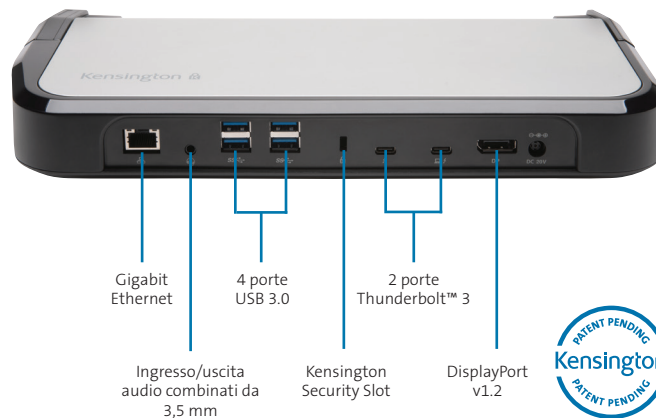

Ogni locking station per laptop offre una connettività e una produttività migliorate, riducendo il rischio di furto del laptop e migliorando la conformità ai protocolli di sicurezza aziendali.

Protegge i laptop sottili e leggeri, di dimensione compresa tra 11 e 15", prodotti da Apple, Dell, HP, Lenovo e molte altre aziende.

Bracci di sicurezza regolabili

Compatibile con laptop da 11"-15" sottili e leggeri

Collegamenti posteriori

La tecnologia del lucchetto smart K-Fob™

La sicurezza della crittografia abbinata alla semplicità del blocco senza chiave

Docking station Thunderbolt™ 3 LD5400T con lucchetto smart K-Fob™

Multiutente con controllo di amministrazione - K39470M

Per hot-desking, hoteling e/o spazi di lavoro condivisi

- Tecnologia Thunderbolt™ con velocità di trasferimento dati fino a 40 Gbps
- 5K (5120x2880 a 60 Hz) per un monitor singolo o 4K (4096x2160 a 60 Hz) per due monitor
- Power Delivery da 85 W per modelli compatibili
- Per laptop sottili e leggeri con schermo da 11-15"
- Compatibile con Windows® 10 e macOS® 10.13 o versioni successive