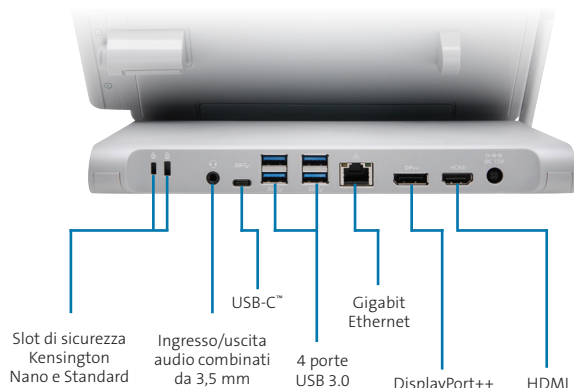

Compatibile con Surface™ Go.

- Realizzato in base alla tecnologia proprietaria di Microsoft Surface Connect, gli utenti possono connettersi in modo affidabile per un'esperienza di docking e ricarica senza problemi
- Proteggi Surface Go e bloccalo con il modulo con lucchetto facoltativo e scegli tra le affidabili soluzioni con chiave standard (K62918EU) o personalizzate (K63251M) di Kensington.
- 4 porte USB 3.0 (5 V/0,9 A), 1 porta USB-C™ per la sincronizzazione dei dati (5 V/3 A), 1 jack audio combo da 3,5 mm e 1 porta Gigabit Ethernet
- Si collega facilmente a monitor esterni, TV o proiettori tramite HDMI o DisplayPort (monitor singolo da 4K @ 60 Hz; monitor doppio da 4K @ 30 Hz)
- Elementi di design ben studiati, tra cui il flusso d'aria potenziato, la dissipazione del calore e il perno di alloggiamento integrato prolungano la durata dell'investimento
- Sfrutta il design a cerniera per posizionare il Surface Go nella posizione angolata più ideale, utilizza il magnete per penna Surface integrato e incorpora facilmente un filtro da schermo per la privacy Kensington (K55900EU, 626663, 626664 o 626665 - vedere a pagina 36) per la sicurezza visiva
- Compatibile con Kensington DockWorks™