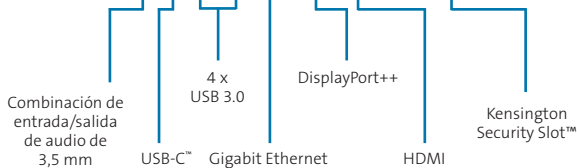

Replicador de puertos SD7000 Surface™ Pro

K62917EU

La SD7000 la experiencia definitiva de Surface™. Construida con la tecnología Surface Connect de Microsoft, la SD7000 es un potente replicador de puertos que permite a los usuarios conectarse a dos monitores externos, periféricos USB y una red por cable, sin perder la alimentación de su Surface™ Pro.