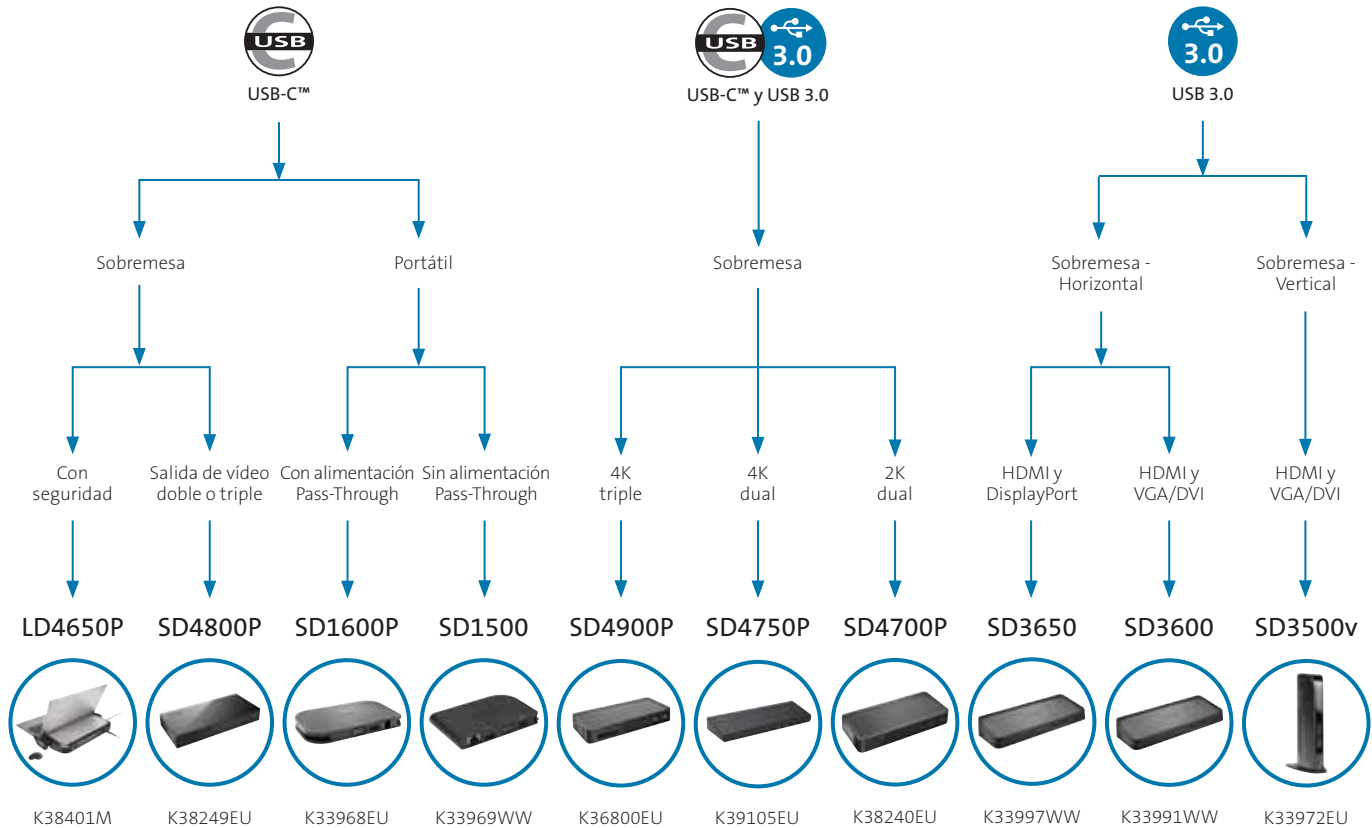

... Solución de replicador de puertos

Consulte las especificaciones del producto específico en las páginas 54 - 56