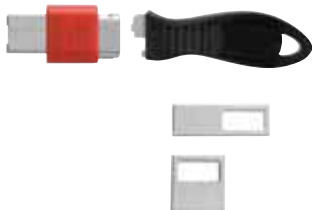

Candado para puertos USB con bloqueadores

K67913WW

- Bloquea varios puertos adyacentes con un mismo candado y permite la continuidad del uso seguro de los dispositivos USB autorizados
- Disminuye el riesgo de filtración de datos, robo de datos y publicaciones no autorizadas
- Solución sin software que bloquea físicamente los puertos USB e impide el acceso sin autorización