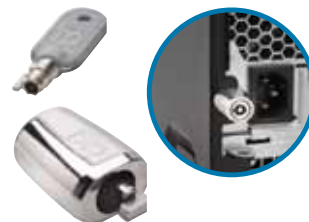

MicroSaver® 2.0 Candado con llave para chasis - Una llave

K64430S

- La tecnología de bloqueo T-Bar™ se fija a la ranura estándar Kensington Security Slot™
- La tecnología patentada Hidden Pin hace que los candados sean más seguros reduciendo el riesgo de manipulación
- Sistema de llaves de 5 mm estandarizado en toda la gama - una llave maestra para todos los tipos de candados
- Componentes duros de acero inoxidable

Visite www.kensington.com/securityselector para encontrar el candado adecuado