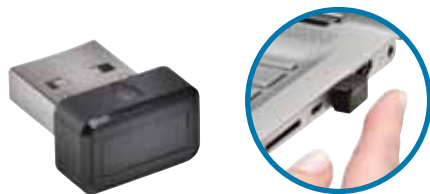

Llave de huella digital VeriMark™

K67977WW

- Acceso ampliable desde el primer momento para ordenadores y plataformas Windows, como el inicio de sesión biométrico de Windows Hello™
- Rendimiento y legibilidad excepcionales de datos biométricos, superando los estándares de la industria para las tasas de falso rechazo (3 %) y la tasa de falsa aceptación (0,002 %)
- Certificado por FIDO U2F para garantizar una interoperabilidad perfecta con servicios como Google, Dropbox, GitHub y Facebook
- El gestor de contraseñas es compatible con herramientas populares, como Dashlane, LastPass (Premium), Keeper (Premium) y Roboform