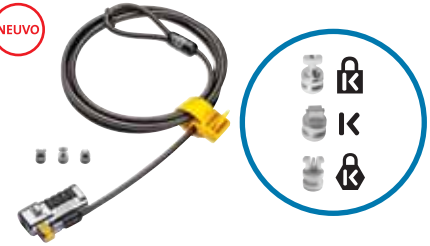

Candado 3 en 1 con llave ClickSafe® 2.0 para portátiles

K68102EU

- Protege los dispositivos mediante la ranura de seguridad estándar Kensington Security Slot™ (T-Bar™), de tipo “wedge” o Nano.
- Ofrece seguridad para portátiles con un solo clic, aumentando la seguridad de los empleados
- Sistema de llaves de 5 mm estandarizado en toda la gama - una llave maestra para todos los tipos de candados
- La bisagra especial, pivotante y rotatoria, ofrece gran libertad de movimiento, permitiendo introducir la llave con toda facilidad
- Cable de acero al carbono resistente a los cortes
- Programa Register & Retrieve™

NEUVO