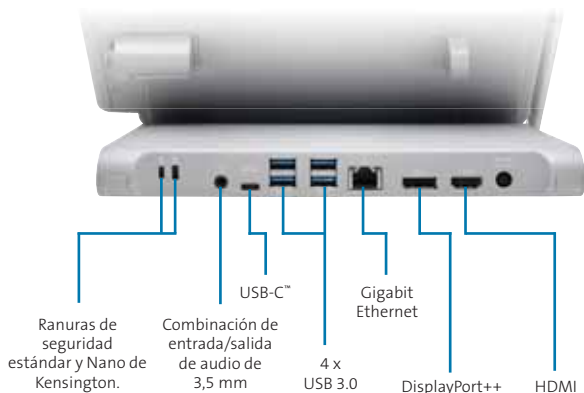

Compatible con Surface™ Go.

- Basado en la tecnología de Microsoft Surface Connect, los usuarios podrán conectarse de forma segura para disfrutar de una experiencia de carga y acoplamiento sin problemas
- Proteja su Surface Go y replicador de puertos con el módulo de bloqueo opcional y elija entre las soluciones de llave estándar (K62918EU) o personalizada (K63251M) de Kensington.
- 4 puertos USB 3.0 (5 V/0,9 A), 1 puerto USB-C™ para sincronización de datos (5 V/3 A), 1 puerto de audio combinado de 3,5 mm y 1 puerto Gigabit Ethernet
- Conéctese fácilmente a monitores, televisores o proyectores externos a través de HDMI o DisplayPort (4K individual a 60 Hz; 4K dual a 30 Hz)
- Diseños cuidadosos, como el flujo de aire mejorado, la disipación de calor y la clavija de soporte integrada amplían la vida útil de la inversión
- Aproveche el diseño con bisagras para inclinar la Surface Go a la posición perfecta, utilice el imán integrado para Surface Pen e incorpore fácilmente un filtro de privacidad para pantallas de Kensington (K55900EU, 626663, 626664 o 626665 - ver página 36) para una mayor seguridad visual.
- Compatible con Kensington DockWorks™