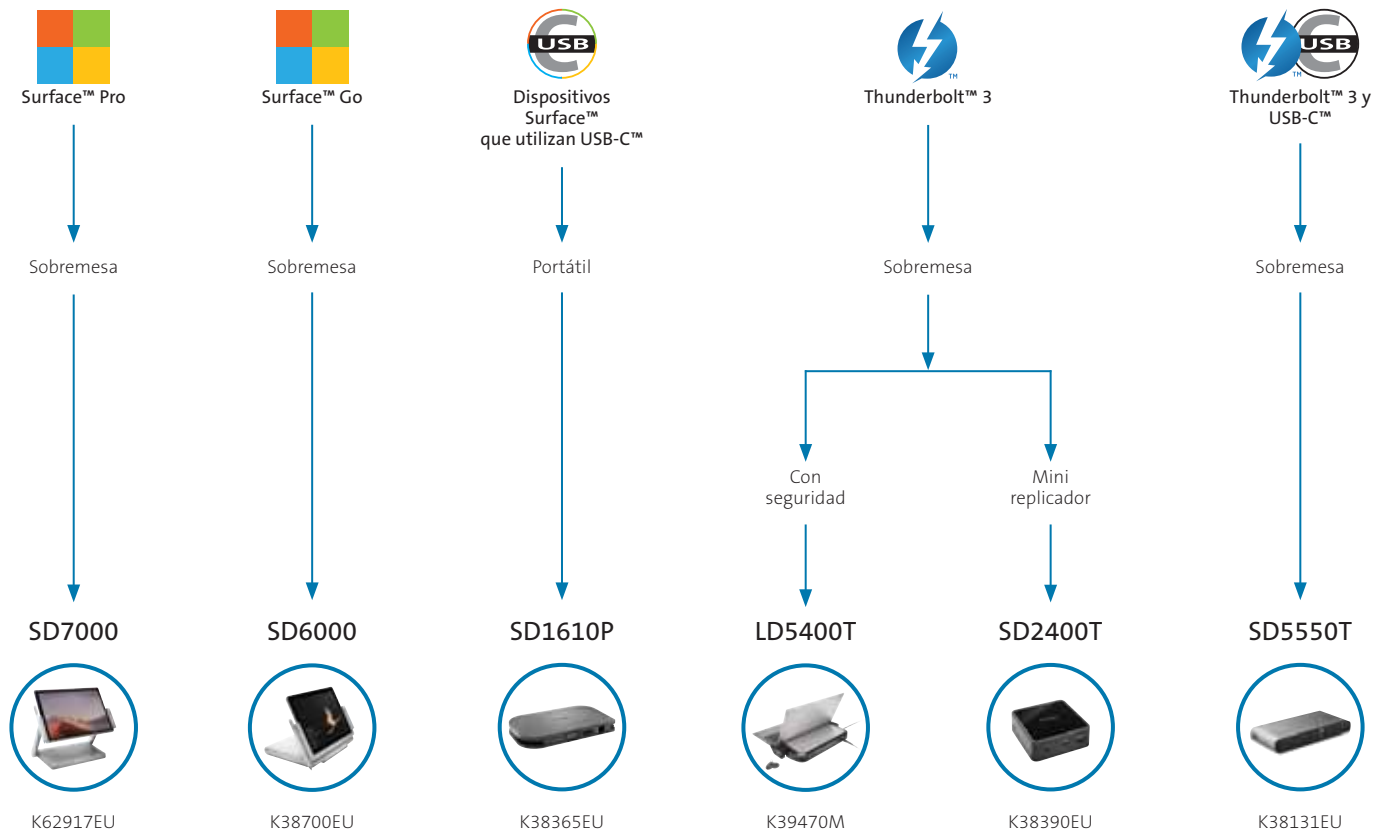

Eligiendo lo mejor...

Consulte las especificaciones del producto específico en las páginas 54 - 56