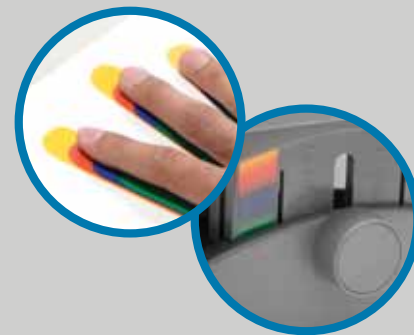

Cada producto SmartFit® dispone de un ajuste de color para un ajuste óptimo. Utilizando la tabla incluida, mida su mano y determine su color de comodidad SmartFit®. A continuación, ajuste el producto SmartFit® para que coincida.