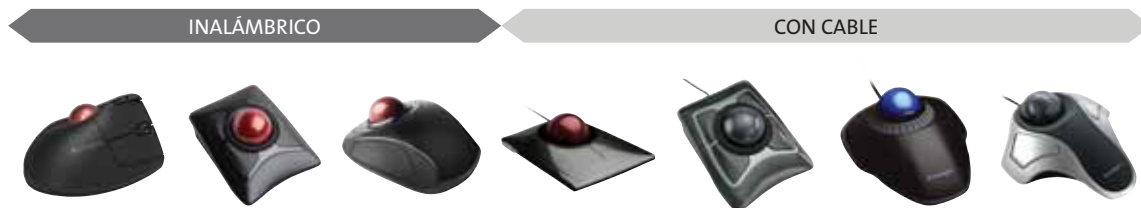

Trackball inalámbrico vertical Pro Fit Ergo®	Trackball inalámbrica Expert Mouse®	Trackball portátil inalámbrica Orbit®	Trackball con cable SlimBlade™	Trackball óptico con cable Expert Mouse®	Trackball con cable Orbit® con anillo de desplazamiento	Trackball óptico con cable Orbit®
Código de artículo	K75326WW	K72359WW	K72352EU	K72327EU	64325	K72337EU K72500WW	64327EU
Inalámbrico	✓	✓	✓				
Con cable				✓	✓	✓	✓
Conectividad				USB	USB	USB	USB
Cifrado AES			✓				
Tamaño de la bola	34mm	55mm	32mm	55mm	55mm	40mm	40mm
Anillo de desplazamiento	✓	✓	✓ (táctil)		✓	✓	
Botones	10	4	2	4	4	2	2
Reposamuñecas extraíble		✓			✓	✓	
Ambidiestro		✓	✓	✓	✓	✓	✓
KensingtonWorks™ *	✓	✓	✓	✓	✓	✓	✓