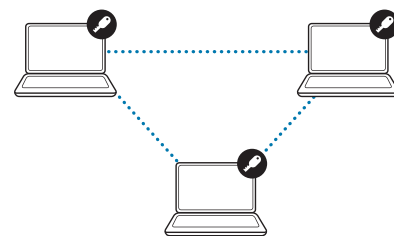

Llaves idénticas

Cada llave abre todos los candados

Proporcionar una mayor flexibilidad y libertad de acceso a los equipos ofreciendo a un departamento, oficina o laboratorio llaves compartidas idénticas. Esta solución ofrece una sólida capa de seguridad contra robos cometidos por personas no empleadas sin restringir el acceso de los empleados ni la productividad, y haciendo un uso eficiente de los presupuestos del departamento.

Ventaja: Control compartido gracias a llaves que abren todas las cerraduras

Sector: Departamentos de policía, bibliotecas, expositores y unidades de punto de venta en tiendas

Ideal para: Entornos especializados donde los empleados pueden consultar portátiles, tabletas, proyectores y otras herramientas compartidas.