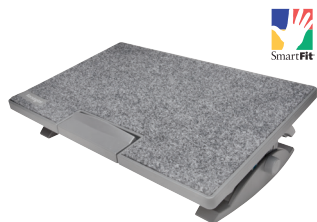

SoleMate™ Pro Elite avec SmartFit®

K50345EU

- Système SmartFit® qui simplifie le positionnement ergonomique idéal en utilisant des recherches scientifiquement prouvées (voir page 98)
- Design approuvé par un ergonomiste et favorisant une bonne posture, l'amélioration de la circulation et le confort du dos et des jambes
- Hauteur réglable entre 90 et 120 mm pour convenir à des utilisateurs de toutes tailles
- Pédale de verrouillage
- Revêtement en tissu antidérapant et facile à nettoyer