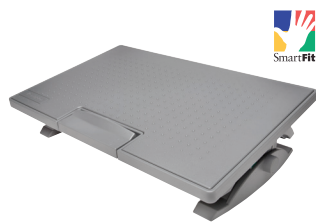

SoleMate™ Pro avec SmartFit®

K50409EU

- Système SmartFit® qui simplifie le positionnement ergonomique idéal en utilisant des recherches scientifiquement prouvées (voir page 98)
- Design approuvé par un ergonomiste et favorisant une bonne posture, l'amélioration de la circulation et le confort du dos et des jambes
- Hauteur réglable entre 90 et 120 mm pour convenir à des utilisateurs de toutes tailles
- Pédale de verrouillage