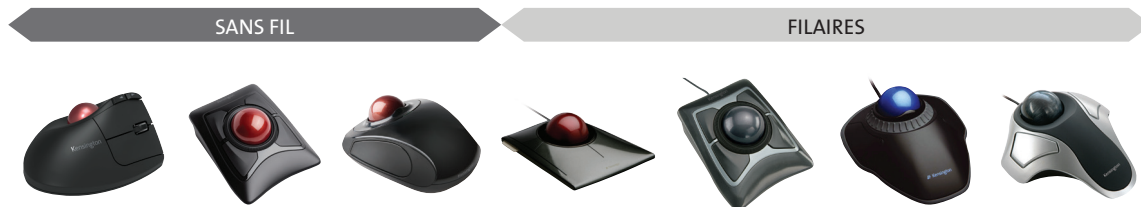

Trackball filaire Expert Mouse®

64325

- Molette de défilement primée permettant de parcourir les pages en toute simplicité
- Grande boule de commande de 55 mm pour une précision, un contrôle et un confort maximum
- Technologie de suivi optique DiamondEye™ pour une précision et une maîtrise optimales du curseur
- Repose-poignets amovible
- Le logiciel KensingtonWorks™ permet de personnaliser les boutons, le curseur et les vitesses de défilement
- Compatible avec Windows® 10, 8,1, 8 et 7 et macOS® 10.8 ou version ultérieure

Trackball Orbit® avec molette de défilement

K72337EU | K72500WW

- **Bleue et boule noire - K72337EU**
- **Blanche et boule argent - K72500WW**
- Molette pour un défilement sans clic
- Repose-poignets inclus pour plus de confort
- Le logiciel KensingtonWorks™ permet de personnaliser les boutons, le curseur et les vitesses de défilement
- Compatible avec Windows® 10, 8,1, 8 et 7 et macOS® 10.8 ou version ultérieure

Trackball Orbit® Optical

64327EU

- Faible encombrement, nécessite moins d'espace qu'une souris
- Technologie de suivi optique offrant une précision supérieure
- Conception ambidextre pour les utilisateurs droitiers et gauchers
- Installation Plug and Play
- Le logiciel KensingtonWorks™ permet de personnaliser les boutons, le curseur et les vitesses de défilement
- Compatible avec Windows® 10, 8,1, 8 et 7 et macOS® 10.8 ou version ultérieure