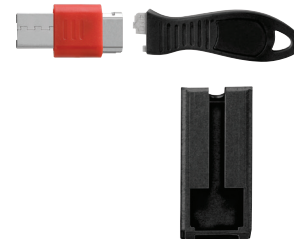

www.kensington.com/biometrics

Kensington
The Professionals' Choice™

Bloqueur de port USB

K67913WW

- Blocage de plusieurs ports adjacents avec un seul verrou, ce qui assure une utilisation sécurisée et continue des périphériques USB autorisés
- Réduction des risques de fuite, de perte de données et de chargements non autorisés
- Solution sans logiciel empêchant physiquement les accès non autorisés via des ports USB

Bloqueur de port USB

K67914WW - Rectangulaire

- Ports USB devant se trouver côte à côte sur un ordinateur portable
- Réduction des risques de fuite, de perte de données et de chargements non autorisés
- Solution sans logiciel empêchant physiquement les accès non autorisés via des ports USB
- Blocage de plusieurs ports adjacents, dont un avec un périphérique USB actif (comme un clavier ou une souris) à l'aide d'un seul verrou, ce qui assure une utilisation sécurisée et continue des périphériques USB autorisés