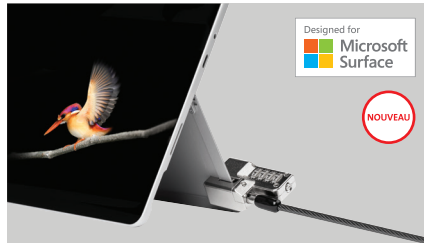

Câble de sécurité à combinaison pour Surface™ Pro et Surface™ Go

K66301EU

- Design spécialement imaginé pour les Surface™ Pro et Surface™ Go, afin d'apporter une protection optimale et une simplicité d'utilisation exceptionnelle
- Fixation au pied de la Surface™
- Code à 4 chiffres réinitialisable avec 10 000 combinaisons possibles
- Câble en acier carbone résistant aux coupures
- Compatible avec les Surface Go et Surface Pro 7, 6, 5 (2017) et 4
- Programme Register & Retrieve™