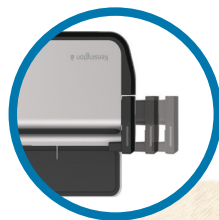

Stations d'accueil avec antivol et badge K-Fob™

Combinant une station d'accueil haut-de-gamme aux technologies de sécurité de pointe pour ordinateurs portables, Kensington propose deux solutions d'accueil et de sécurité 2-en-1 révolutionnaires.

Toutes les stations de sécurité pour ordinateurs portables permettent davantage de connectivité et de productivité tout en limitant les risques de vol et en étant conformes aux protocoles de sécurité en vigueur en entreprise.

Elles acceptent les ordinateurs portables ultrafins de 11 à 15" de nombreuses marques dont Apple, Dell, HP et Lenovo.

Bras de sécurité réglables

Convient aux ordinateurs ultra-fins de 11 à 15"