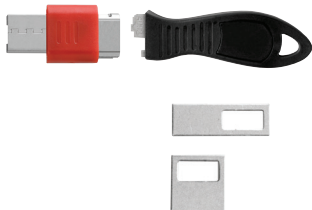

www.kensington.com/biometrics

Kensington
The Professionals' Choice™

Bloqueur de port USB

K67913WW

- Blocage de plusieurs ports adjacents avec un seul verrou, ce qui assure une utilisation sécurisée et continue des périphériques USB autorisés
- Réduction des risques de fuite, de perte de données et de chargements non autorisés
- Solution sans logiciel empêchant physiquement les accès non autorisés via des ports USB