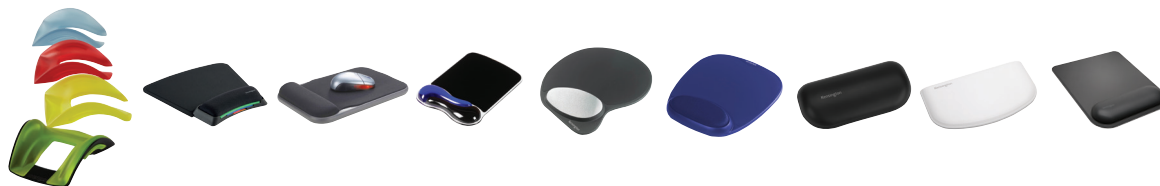

Repose-poignets pour souris - La gamme en un clin d'œil

Kensington®

	Repose-poignets SmartFit® Conform	Repose-poignets avec système SmartFit® réglable en hauteur	Tapis souris en gel réglable en hauteur	Tapis souris avec repose-poignet Duo Gel	Tapis souris avec repose-poignet en gel	Tapis souris avec repose-poignet en mousse	Repose-poignet ErgoSoft™ pour souris standard	Repose-poignet ErgoSoft™ pour souris/trackpads fins	Tapis souris avec repose-poignet ErgoSoft™
Référence	K55787EU	K55793EU	57711	62401 (Bleu/Fumé) 62402 (Rouge/Noir) 62399 (Noir/Fumé)	62386 (Noir) 64273 (Bleu) 62404 (Noir/Gris)	62384 (Noir) 64271 (Bleu)	K52802WW (noir) K50432EU (gris)	K52803EU (noir) K50436EU (gris)	K52888EU (noir) K50437EU (gris)
Matière	Silicone	Gel	Gel	Gel	Gel	Mousse	Gel	Gel	Gel
Hauteur réglable	✓	✓	✓						
Nettoyage à l'aide d'un chiffon	✓			Repose-poignets uniquement			✓	✓	✓
Ambidextre	✓	✓	✓	✓	✓	✓	✓	✓	✓
Antimicrobien		✓							
Système SmartFit®	✓	✓							
Homologation FIRA	✓	✓	✓	✓		✓	✓