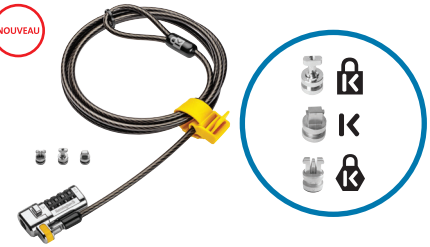

Les 3 ancrs ClickSafe® sont compatibles avec les encoches standard Kensington (T-Bar™), les encoches Wedge et les nano-encoches, quelle que soit leur marque ou leur génération

La technologie de verrouillage ClickSafe® permet d'attacher l'antivol en un seul clic

Le verrou pivotant et rotatif permet une plus grande liberté de mouvement et une insertion facile de la clé

Câble de sécurité ClickSafe® 3-en-1

NOUVEAU

Câble de sécurité ClickSafe® 2.0 3-en-1 à clé

K68102EU

- Permet de sécuriser les appareils dotés d'une encoche de sécurité Kensington™ standard (T-Bar™), d'une encoche Wedge ou d'une nano-encoche
- Une fois l'ancre installée, verrouillage en un clic de l'ordinateur pour augmenter la conformité des employés à la charte informatique
- Système de clé 5 mm normalisé sur toute la gamme : une clé passe pour plusieurs types de câbles
- Verrou pivotant et rotatif pour une plus grande liberté de mouvement et une insertion facile de la clé
- Câble en acier carbone résistant aux coupures
- Programme Register & Retrieve™

NOUVEAU

Câble de sécurité ClickSafe® 3-en-1 à combinaison

K68105EU

- Permet de sécuriser les appareils dotés d'une encoche de sécurité Kensington™ standard (T-Bar™), d'une encoche Wedge ou d'une nano-encoche
- Une fois l'ancre installée, verrouillage en un clic de l'ordinateur pour augmenter la conformité des employés à la charte informatique
- Code à 4 chiffres réinitialisable avec 10 000 combinaisons possibles
- Verrou pivotant et rotatif pour une plus grande liberté de mouvement
- Câble en acier carbone résistant aux coupures
- Programme Register & Retrieve™