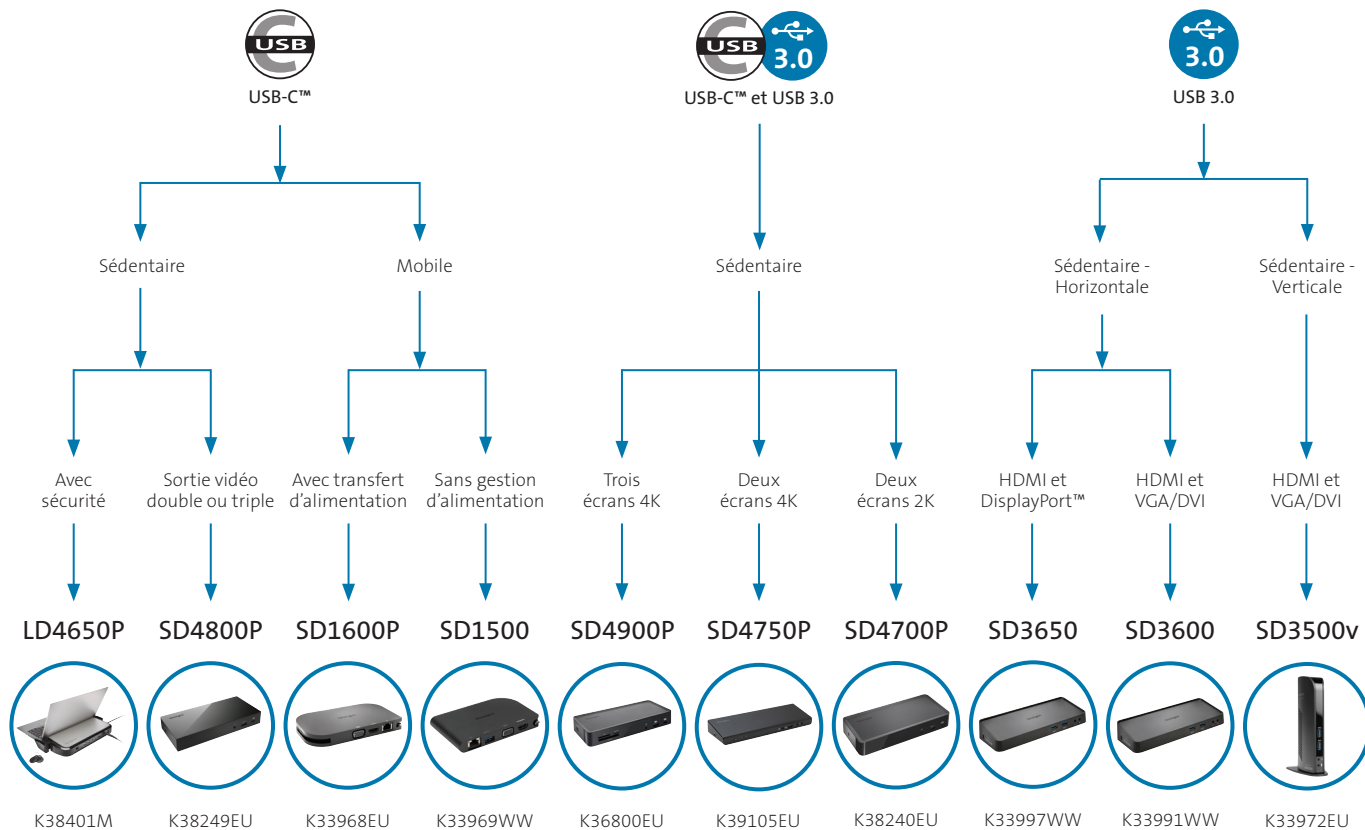

Reportez-vous aux pages 54 à 56 pour consulter les caractéristiques de chaque produit.