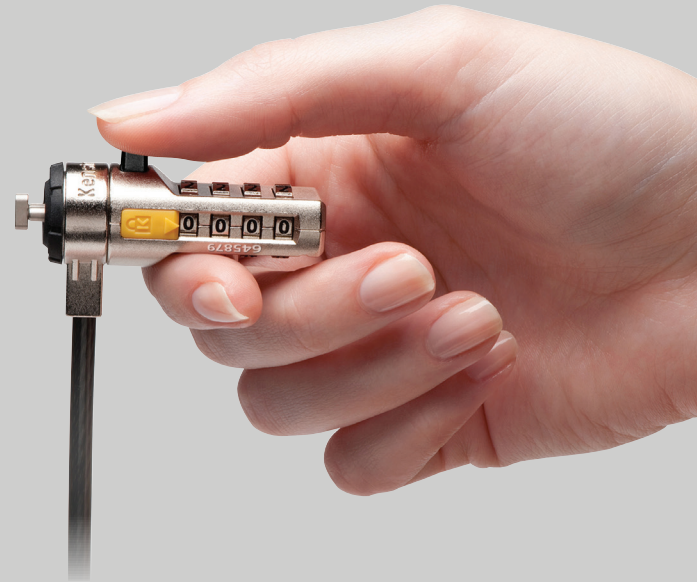

Câbles de sécurité numérotés à combinaison

Une solution plus adaptée pour le déploiement à grande échelle de solutions de sécurité

Chaque câble de sécurité à combinaison vendu en pack est fourni avec un numéro de série gravé sur le verrou et un code prédéfini inscrit sur l'étiquette.

Le programme Register & Retrieve™ Kensington, basé dans le cloud, permet au responsable informatique d'attribuer chaque câble et son code à un utilisateur. Chaque pack de 25 câbles est fourni avec une feuille facilitant leur allocation aux utilisateurs.

Les codes peuvent être récupérés à tout moment, ce qui est idéal en cas de perte d'une combinaison ou de départ d'un employé de l'organisation.

Pour obtenir des informations supplémentaires, envoyez un e-mail à l'adresse suivante : contact@kensington.com