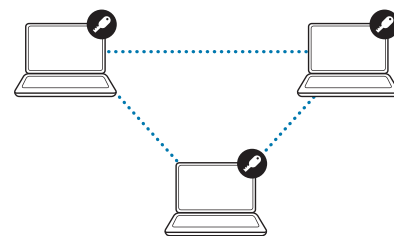

Clés identiques

Accès partagé

Plus de flexibilité et de liberté d'accès aux équipements, car un service, un bureau ou un laboratoire entier dispose de clés toutes identiques. Cette solution permet une sécurité renforcée contre les vols extérieurs sans limiter l'accès en interne et la productivité des employés et en rendant possible une utilisation efficace du budget des services.

Avantage : contrôle partagé

Secteurs : commissariats, bibliothèques, points de vente

Idéale pour : les environnements de travail spécialisés où les employés accèdent par eux-mêmes à du matériel partagé (ordinateurs portables, tablettes, projecteurs, etc.)