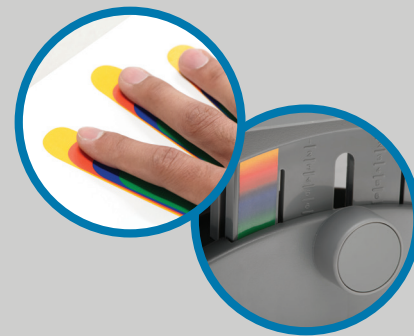

Santé et bien-être

Kensington®

Fit for Work
Fit for Life™

Pied

Poignet

Cou

Dos

Toutes les entreprises dépendent de leurs employés et les plus malines s'attachent à ce que ces derniers travaillent dans des conditions optimales. Dans **la gamme bien-être de Kensington**, vous trouverez une solution pour toutes les parties du corps. Grâce à notre système SmartFit® unique, les meilleures options sont désormais à portée de chacun. En effet, via un ajustement simple et rapide, nos solutions s'adaptent à toute votre équipe.

 SmartFit®

Tous les produits SmartFit® disposent d'un code couleur pour être réglés de façon optimale. À l'aide de la grille fournie, mesurez votre main et déterminez la couleur SmartFit® qui vous convient le mieux. Ensuite, il ne vous reste plus qu'à régler votre produit SmartFit®.