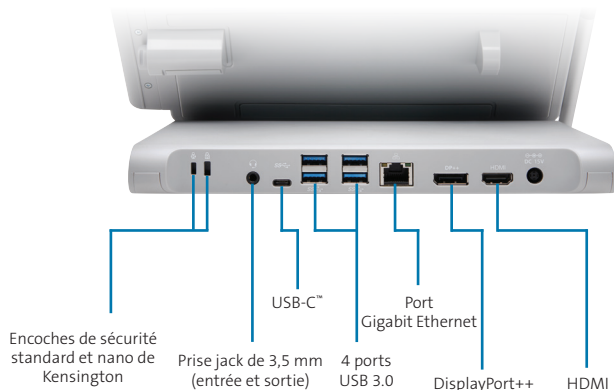

- Sortie vidéo 4K à 30 Hz pour deux écrans ou 4K à 60 Hz pour un écran unique via DisplayPort++ ou HDMI
- 4 ports USB 3.0 (jusqu'à 5 Gbit/s, 5 V/0,9 A), 1 port USB-C™ dédié à la synchronisation des données (jusqu'à 5 Gbit/s en transmission, 5 V/3 A)
- Attache magnétique pour stylet Surface™
- Le kit de verrouillage optionnel sécurise la Surface Pro et empêche le vol (clés différentes : K62918EU/clé passe : K63251M)
- Port Gigabit Ethernet : offre une connexion câblée de 1 Gbit/s au réseau

Compatible avec la Surface™ Go.

- Grâce à la technologie exclusive Surface Connect de Microsoft, les utilisateurs peuvent connecter leur appareil pour le recharger tout en profitant d'un support.
- Sécurisez votre Surface Go à l'aide du module de verrouillage optionnel et choisissez entre les solutions à clé standard éprouvées (K62918EU) ou personnalisées (K63251M) de Kensington
- 4 ports USB 3.0 (5 V/0,9 A), 1 port USB-C™ dédié à la synchronisation des données (5 V/3 A), 1 port audio combiné de 3,5 mm et 1 port Gigabit Ethernet
- Connexion facile à des écrans, des téléviseurs ou des projecteurs externes en HDMI ou DisplayPort (1 écran 4K à 60 Hz ; 2 écrans 4K à 30 Hz)
- Des fonctions intelligentes comme une meilleure circulation de l'air, une dissipation de la chaleur et la technologie Cradle Pin pour une durée de vie plus longue
- Exploitez le design articulé pour placer votre Surface Go dans une position parfaite, utilisez l'attache magnétique pour stylet Surface et ajoutez facilement un filtre de confidentialité Kensington (K55900EU, 626663, 626664 ou 626665, voir page 36) pour la sécurité visuelle
- Compatible avec Kensington DockWorks™