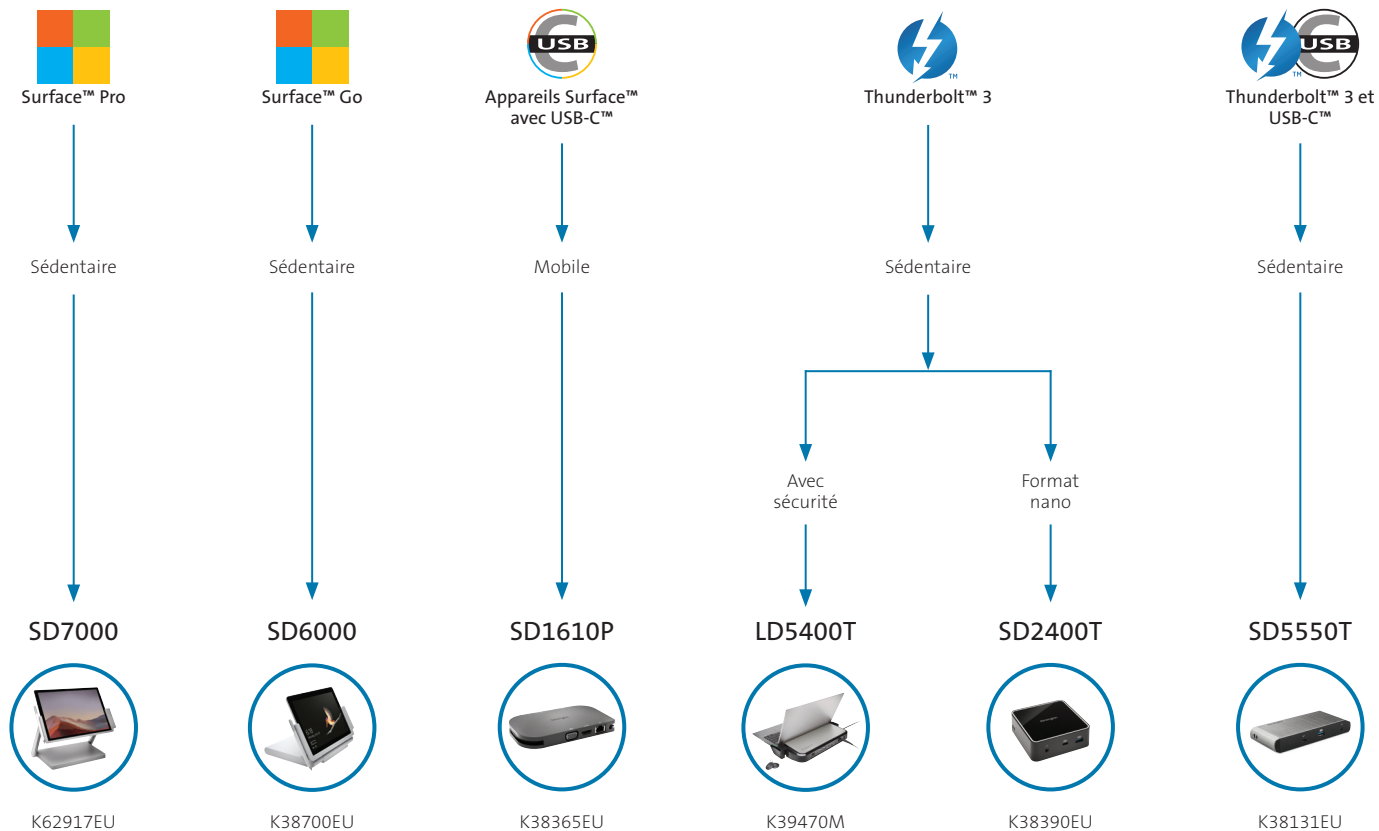

Choisir la meilleure station d'accueil

Reportez-vous aux pages 54 à 56 pour consulter les caractéristiques de chaque produit.