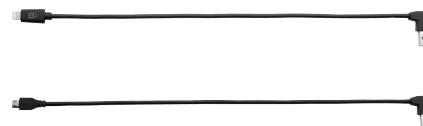

Câbles USB pour coffre de chargement et de synchronisation

K67864WWA | K67866WWA

- Version USB vers Lightning (K67864WWA) ou USB vers micro USB (K67866WWA)
- Pack de 5 câbles conçus uniquement pour être utilisés avec le coffre K67862EU
- Longueur de 285 (K67864WWA) et 315 mm (K67866WWA)