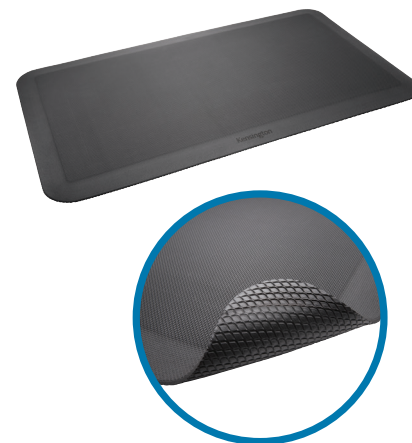

Bureau assis-debout SmartFit®

K52804WW

- Système SmartFit® qui simplifie le positionnement ergonomique idéal en utilisant des recherches scientifiquement prouvées (voir page 98)
- En alternant entre une position assise et une position debout, vous brûlerez des calories, aurez plus d'énergie et ferez davantage travailler vos muscles
- Surface de travail principale de 900 x 530 mm et suffisamment d'espace pour accueillir deux écrans, des documents et d'autres accessoires
- Support intégré pour clavier et souris

Tapis antifatigue

K55401WW

- Conception ergonomique stimulant la circulation sanguine et réduisant la fatigue des jambes, du dos et des pieds
- Structure en mousse constituée de gel breveté, simple à nettoyer et imperméable
- Utilisation idéale avec les postes de travail position assise/debout (K52804WW)
- Surface antidérapante certifiée par le NFSI
- Tapis non enroulable, incliné à 20° pour y faire facilement rouler une chaise et doté d'un bord en biseau adapté aux personnes à mobilité réduite
- Taille : 900 x 500 x 17 mm